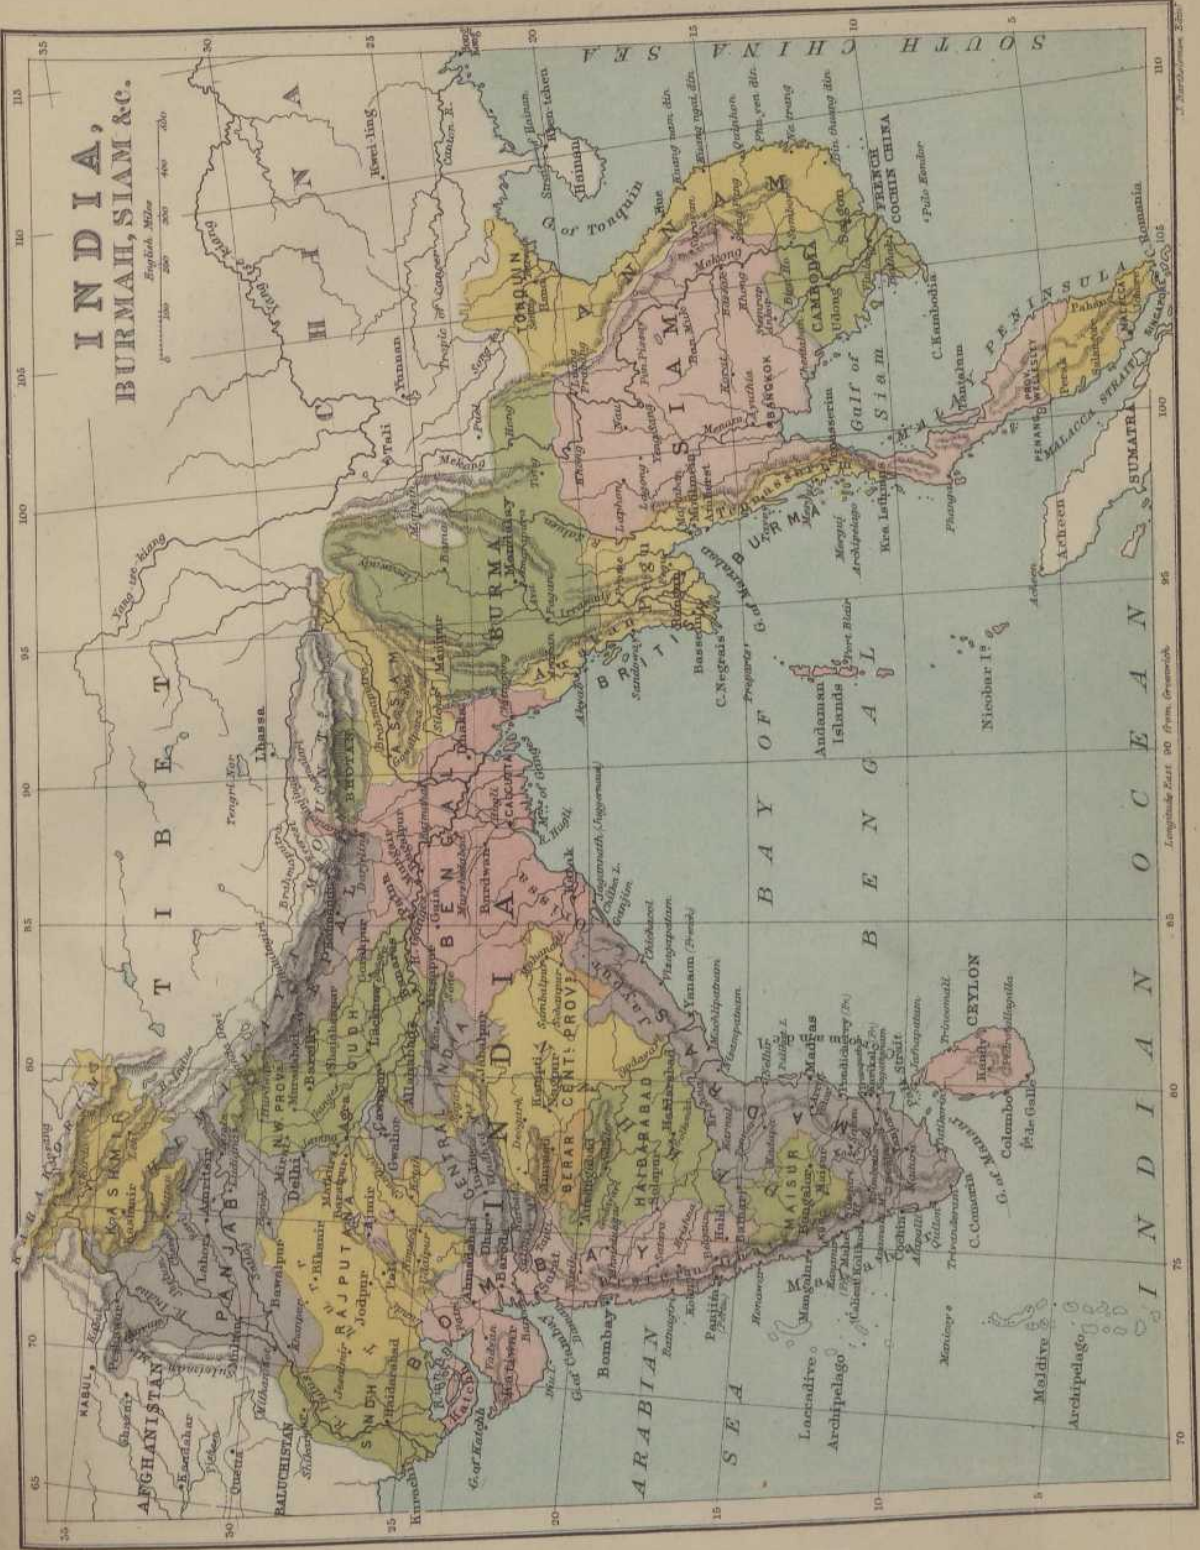

# INDIA, BURMAH, SIAM & C.

English Miles  
0 100 200 300 400

Longitude East 90 from Greenwich  
70 80 85 90 95 100 105 110

Latitude North 5 10 15 20 25 30 35

105