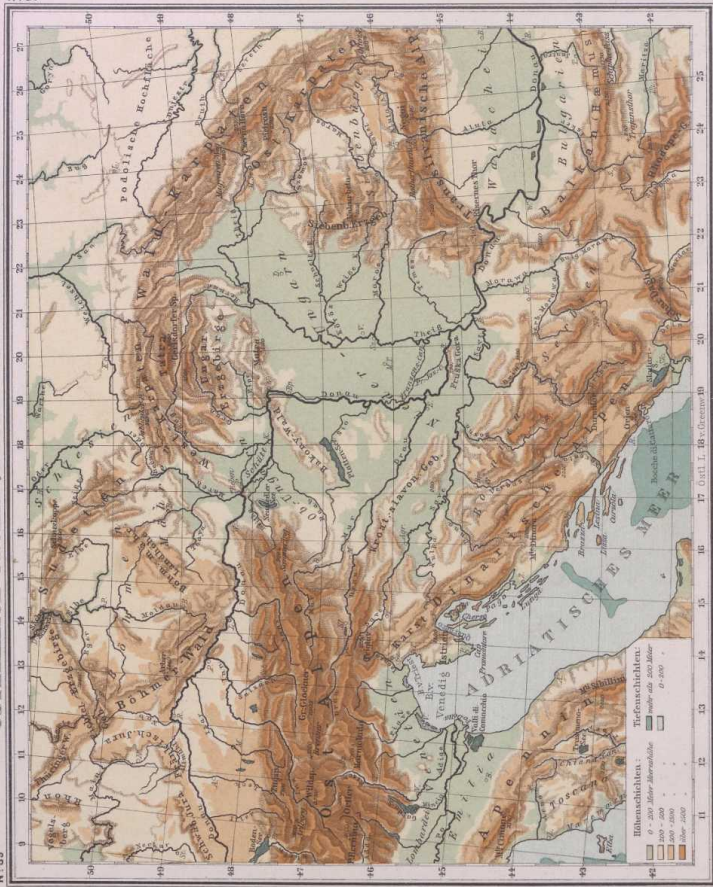

ÖSTERREICH-UNGARN, FLUSS- U. GEBIRGSKARTE.

Maßstab 1:6,000,000

300 Kilometer