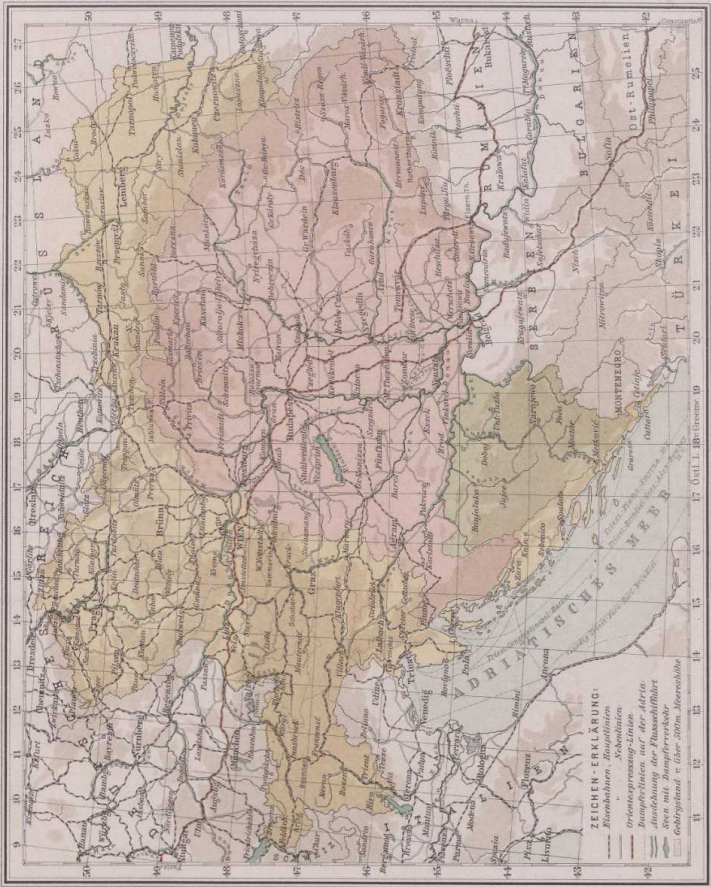

ÖSTERREICH-UNGARN, VERKEHRSKARTE.

N° 47.

N° 47.

ZEICHEN-ERKLÄRUNG:

- Eisenbahnen, Hauptlinien
- Nebenlinien
- Orientierungs-Linien
- Hauptstationen, in der Mitte
- Nebenstationen, an der Seite
- Speis mit Dampftraktor
- Gebirgsstrecke > über 200m Meereshöhe

0 10 20 30 Kilometer

Maßstab 1:6000000