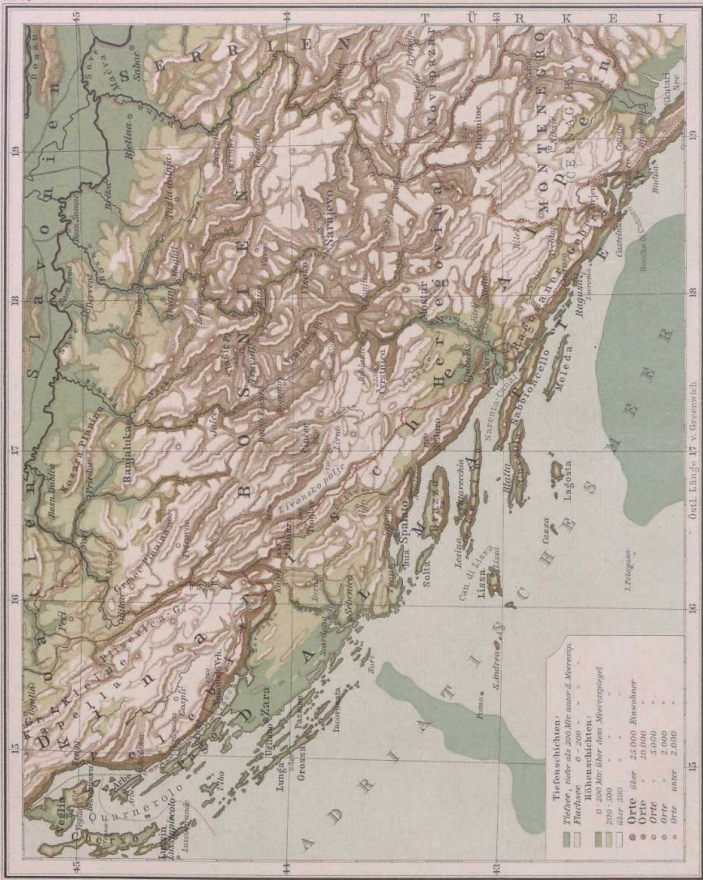

DALMATIEN & DAS OCCUPATIONSGEBIET.

Ort: Länge 17° Greenwich

1 Kilometer

Maßstab 1:2,000,000

100 Kilometer in der Natur - 20 Min auf der Karte