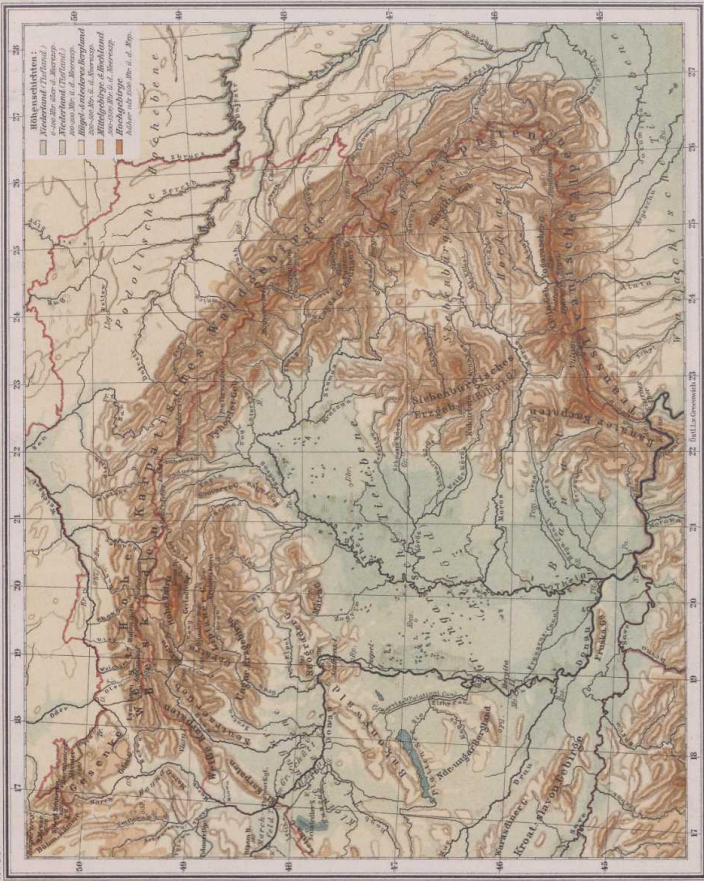

KARPATEN, FLUSS- & GEBIRGSKARTE.

30 Kilometer in der Natur-25 km. auf der Karte.

Maßstab 1:4000 000

Kilometer

0 5 10 15 20 25 30 35 40 45 50