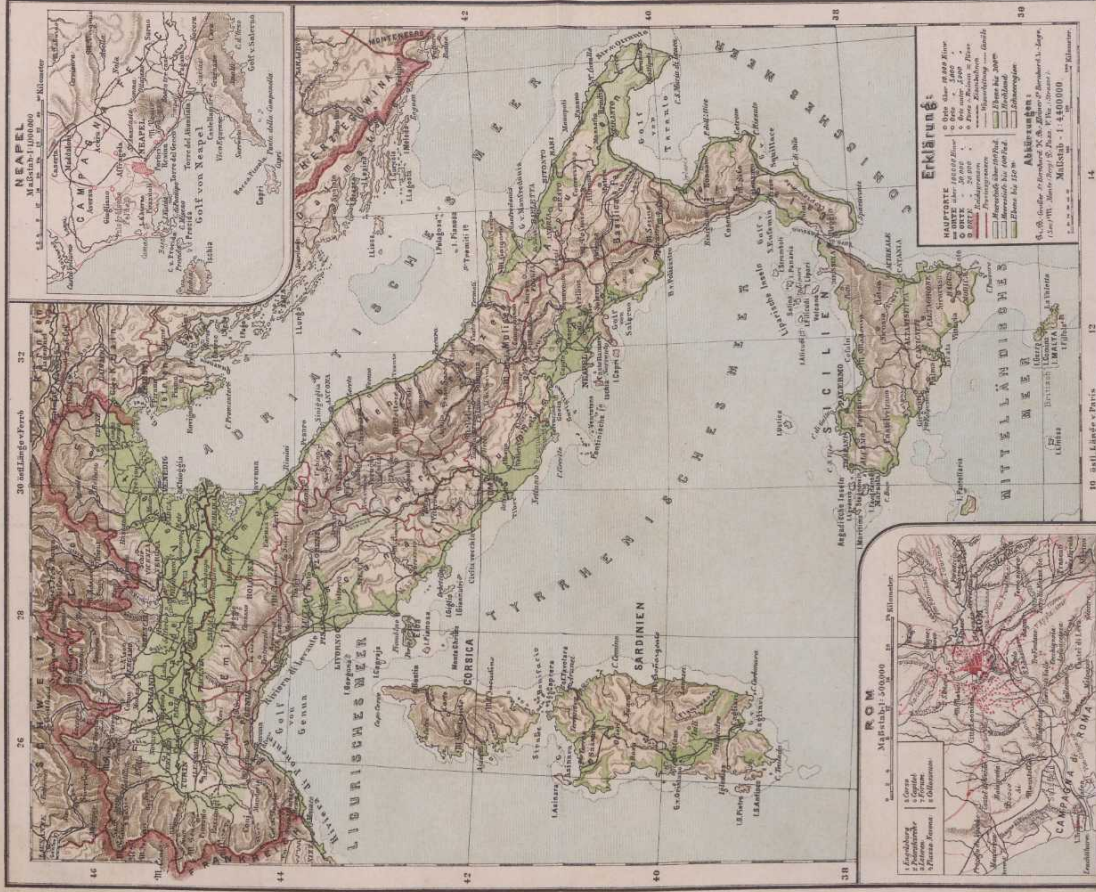

ITALIEN.

Entworfen u. gezeichnet von Prof. R. Traupner.

Aus der k. k. Hof- u. Staatsdruckerei.

10 nach Langens Paris 12 14