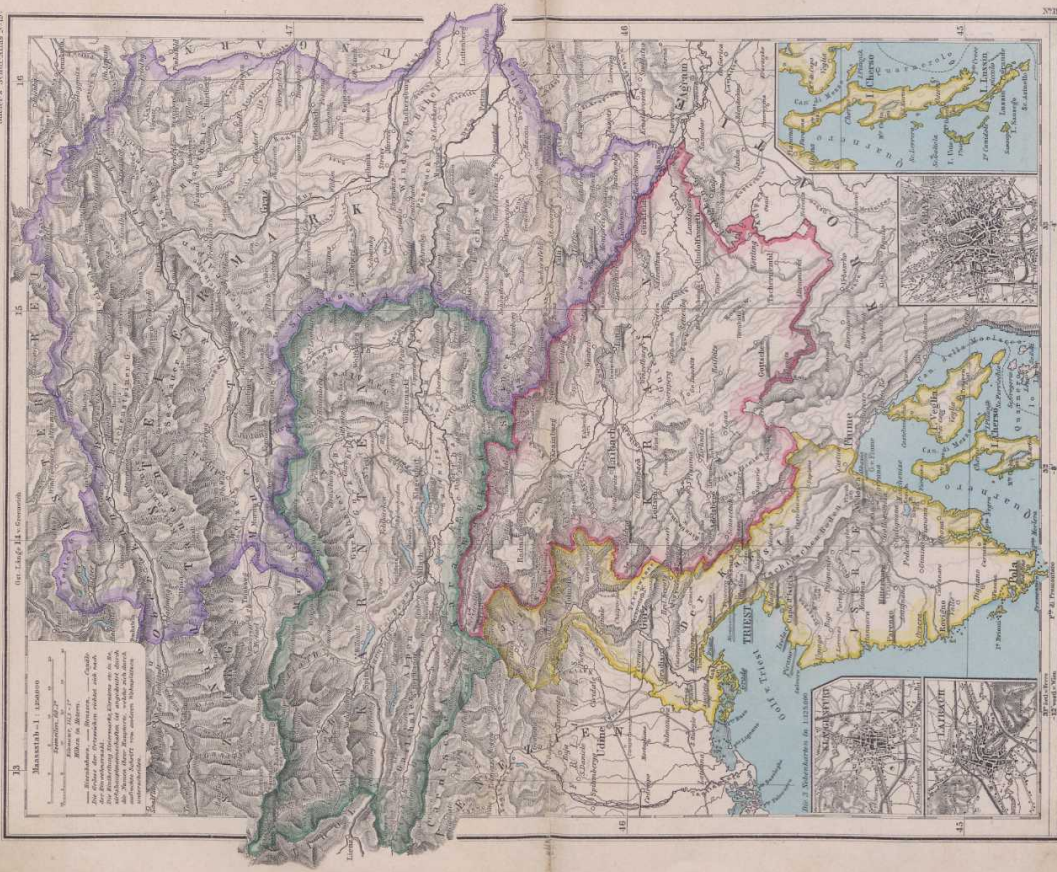

STIERMAEK, KÄRNTEN, KRAIN v. KÜSTENLAND.

Stier's skizze alla Sverig

GOTHA, JUSTUS PERHES