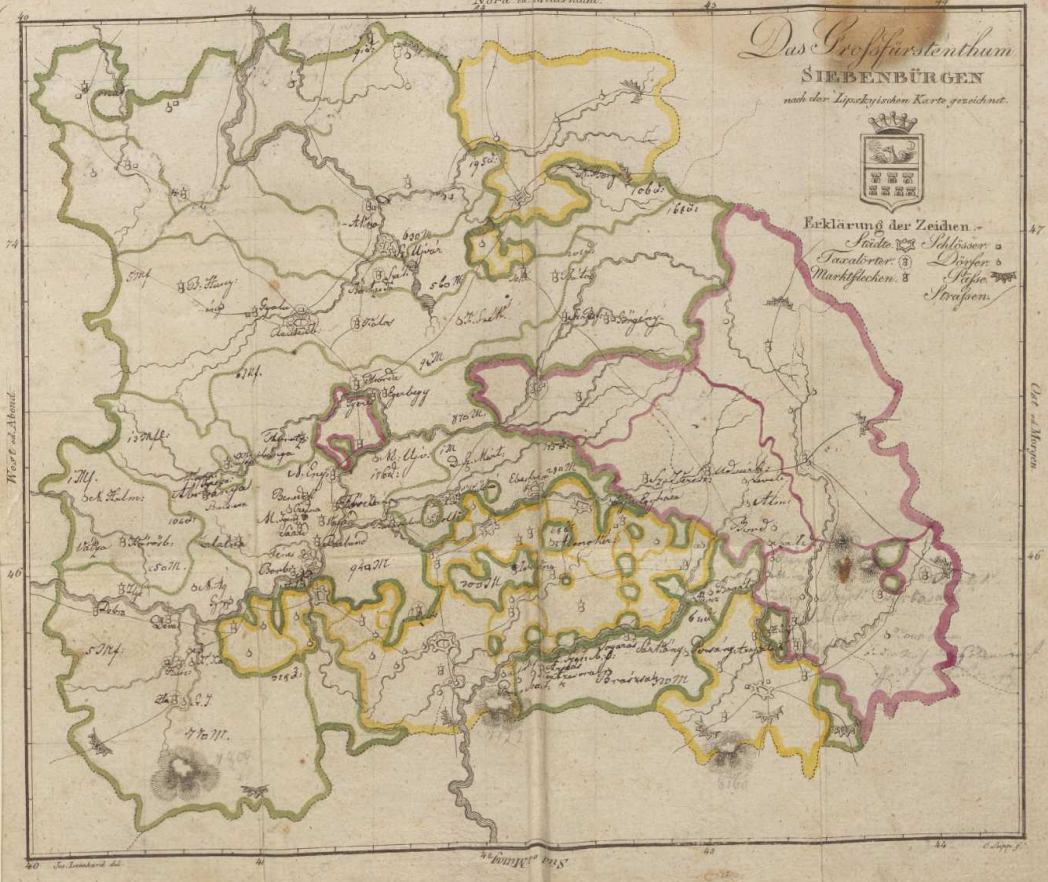

Nord = Mitternacht.

Das Großfürstenthum SIEBENBÜRGEN

nach der Lipskyischen Karte gezeichnet.

Eklärung der Zeichen.

- Städte
- Schlösser
- Innsbräuer
- Dörfer
- Marktflecken
- Pöste
- Strosen

West = Abend

Ost = Morgen

Süd = Mittag

Am Landwehr del

J. 1781