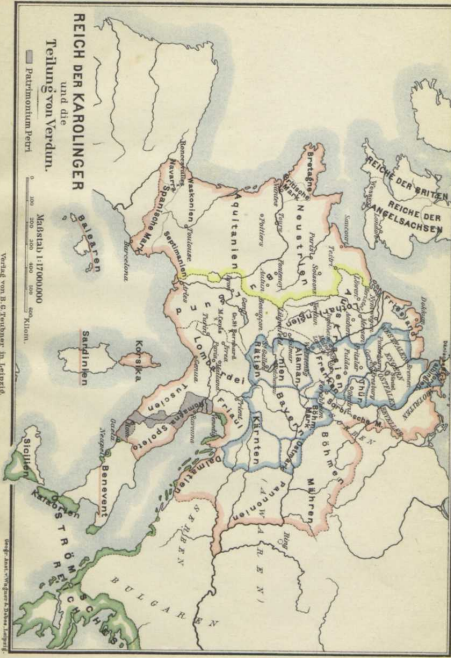

REICH DER KAROLINGER

und die Teilung von Verdun.

Patrimonium Petri

Maßstab 1:170000000

Verlag von B. G. Teubner in Leipzig