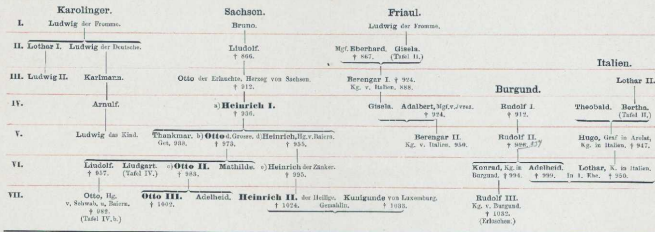

Das sächsische Kaiserhaus und die burgundisch-italienischen Häuser.

Verwandtschaften.

- a) Graf Arco v. Sachsen. Mf. Adel, Mgf. von Sachsen. Graf Thiedrich. c) Kaiser Romanus II. von Byzanz. e) Kg. Konrad von Burgund. Heinrich der Zänker. Gisela. Helene v. I. u. Gm. Mathilde. Otto III. Helene der Heilige.
- b) Eberard von England. Rudolf II. von Burgund. Mgf. Ludolf. † 907. d) Arsoff der Blau. Mgf. von Baiern. Heinrich I. von Bayern. Adalbert.