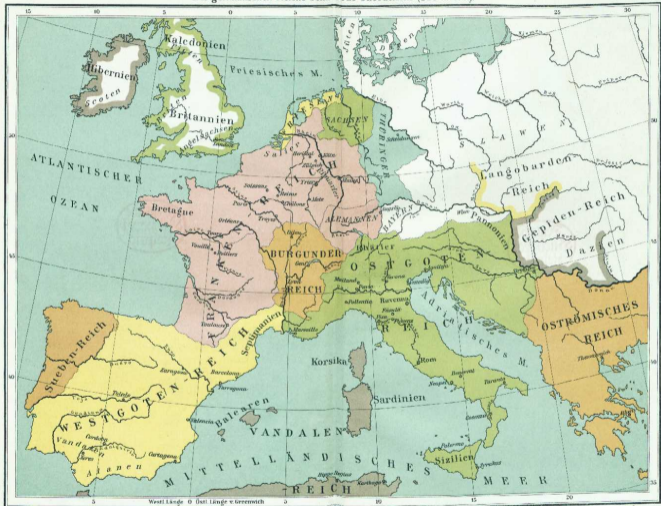

Die germanischen Reiche beim Tode Theoderichs (526 n. Chr.).

Westl. Länge 0 Ostl. Länge v. Greenwich

Maßstab 1:12 000 000

KARTOGRAPHIE LEHMANN, OBERKÖLN