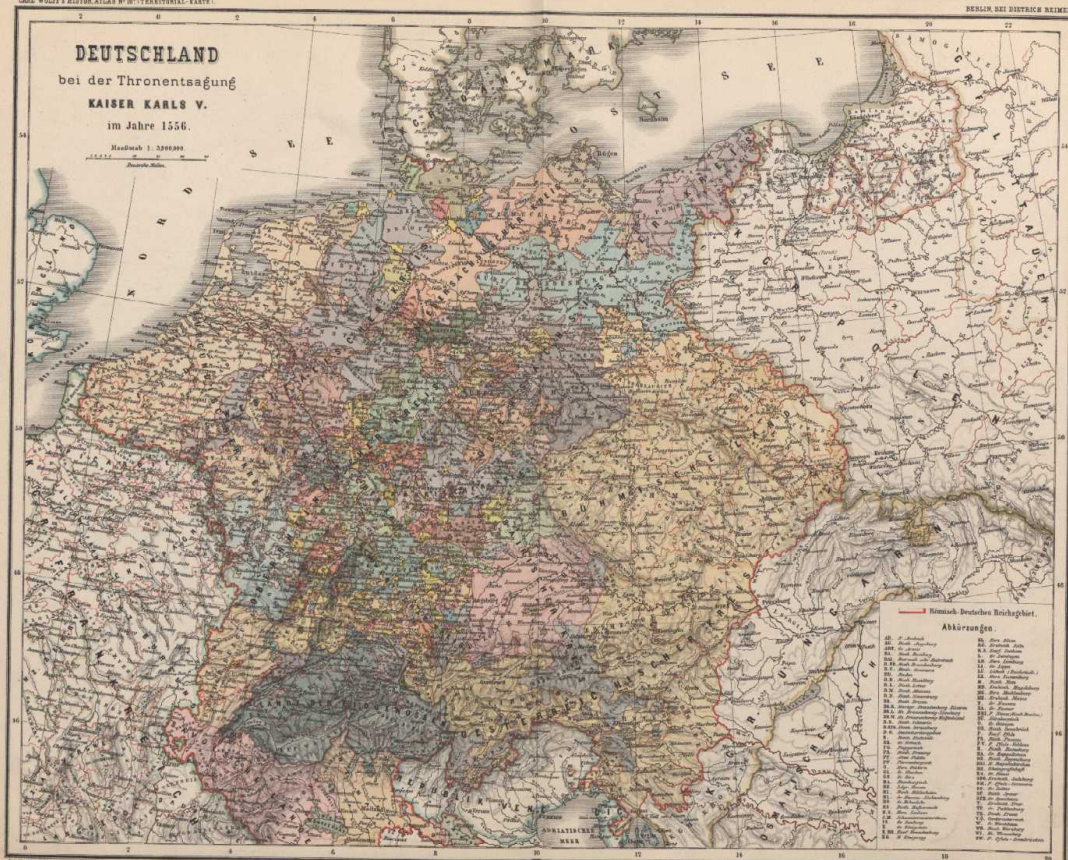

DEUTSCHLAND

bei der Thronensagung

KAISER KARLS V.

im Jahre 1556.

Maßstab 1: 300,000

Veransch. Maß.

— Römisch-Deutsches Reichsgebiet.

Abkürzungen.