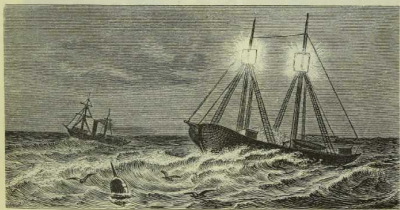

40 m.

Bremerhavener Leuchtturm.

28,4 m.

Roter Sand Leuchtturm.

Leuchtschiff mit Bake.