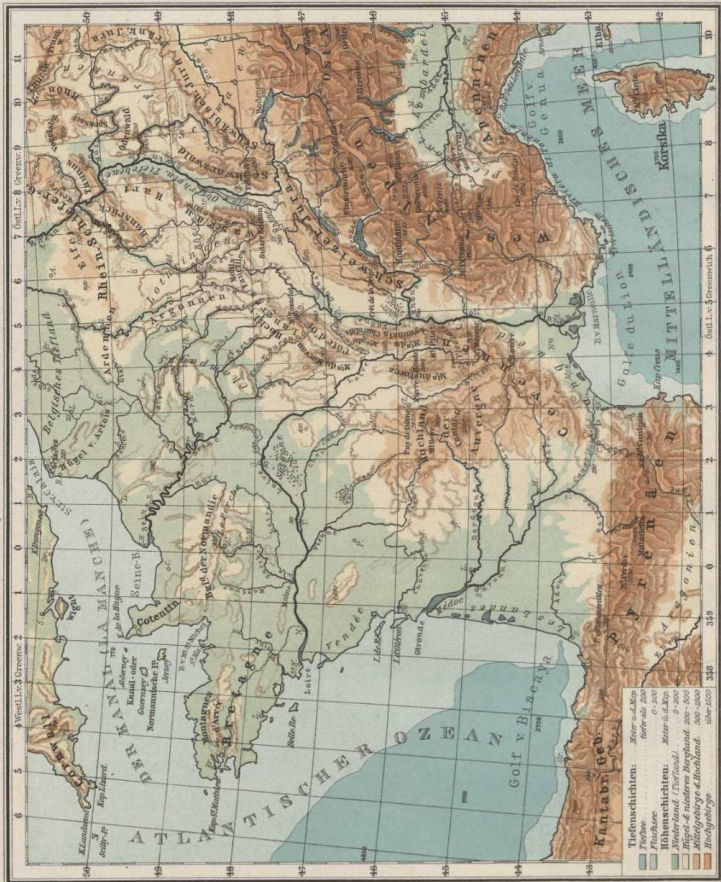

FRANKREICH, FLUSS- & GEBIRGSKARTE

800 Kilometer in der Länge P. Ma. auf der Karte

Maßstab 1:6000000

Maßstab 1:6000000