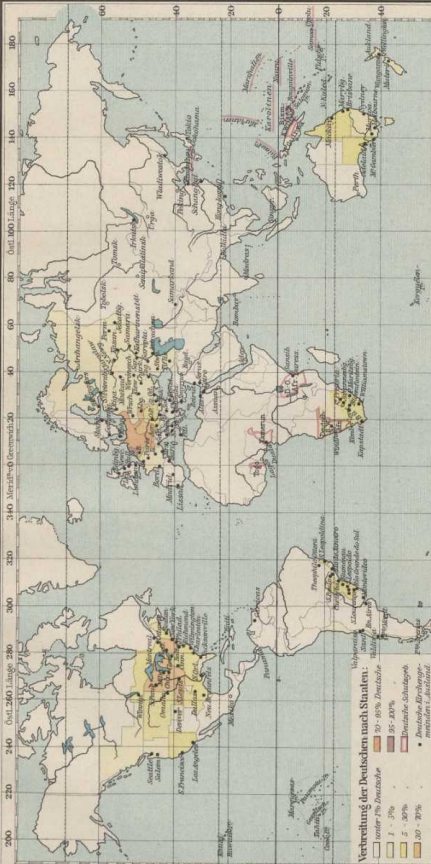

VERBREITUNG DER DEUTSCHEN ÜBER DIE ERDE

Deutscher Bevölkerungsanteil von:

New York
Deutscher 17%

Chicago
Deutscher 24%

Philadelphia
Deutscher 34%

St. Louis
Deutscher 28%

Baltimore
Deutscher 20%

Boston
Deutscher 2%

Cleveland
Deutscher 24%

Buffalo
Deutscher 29%

Cincinnati
Deutscher 37%

S. Francisco
Deutscher 5%

Milwaukee
Deutscher 47%

Buenos Aires
Deutscher 2%

Valparaiso
Deutscher 3%

Deutscher Bevölkerungsanteil von:

London
Deutscher 1%

Paris
Deutscher 2,5%

S. Petersburg
Deutscher 9%

Moskau
Deutscher 9%

Liverpool
Deutscher 9,8%

Odessa
Deutscher 2,5%

Scharaghai
Deutscher 1%

Johannes
Deutscher 1%

Sedney
Deutscher 1%

Mahlaide
Deutscher 1%

95

Verbreitung der Deutschen nach Staaten:

- 1 - 5%
 - 5 - 10%
 - 10 - 20%
 - 20 - 30%
 - 30 - 40%
- unter 1% Deutsche
 1 - 5% Deutsche
 5 - 10% Deutsche
 10 - 20% Deutsche
 20 - 30% Deutsche
 30 - 40% Deutsche