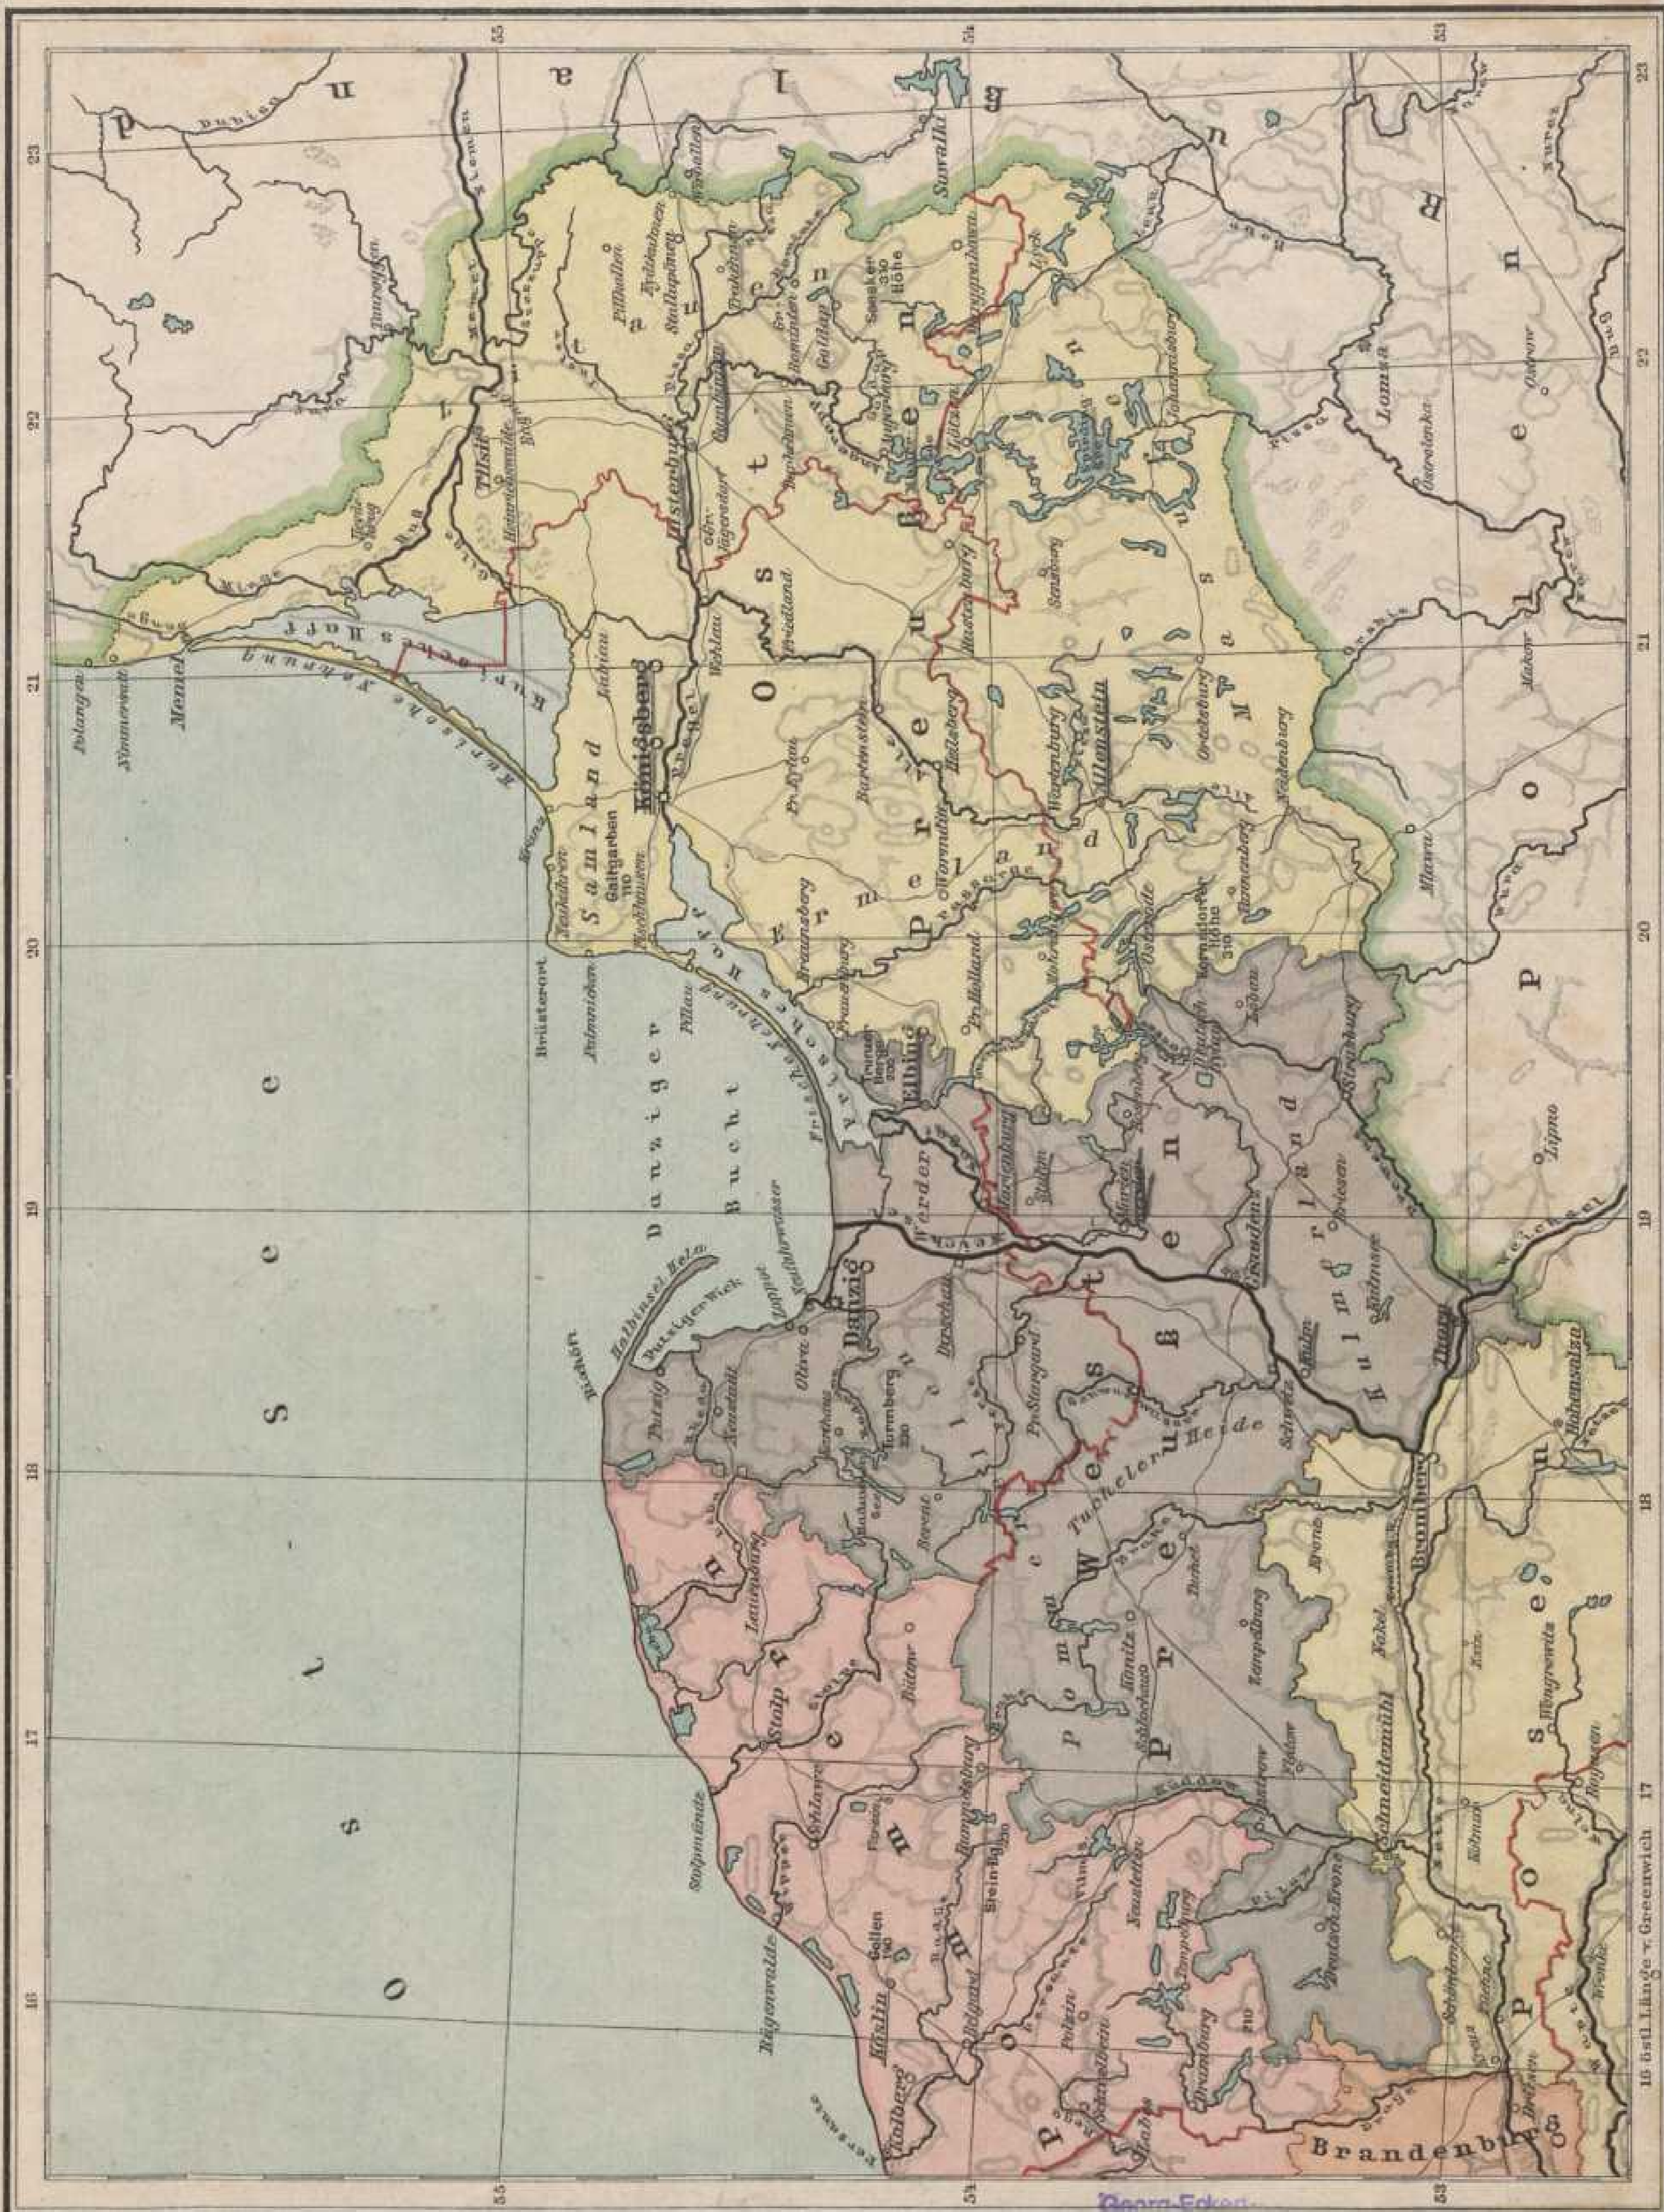

Östliches Norddeutschland.

Druck und Verlag: Braunschweig, George Westermann

Maßstab 1:2000000

(20 Millimeter in der Natur = 1 km auf der Karte.)