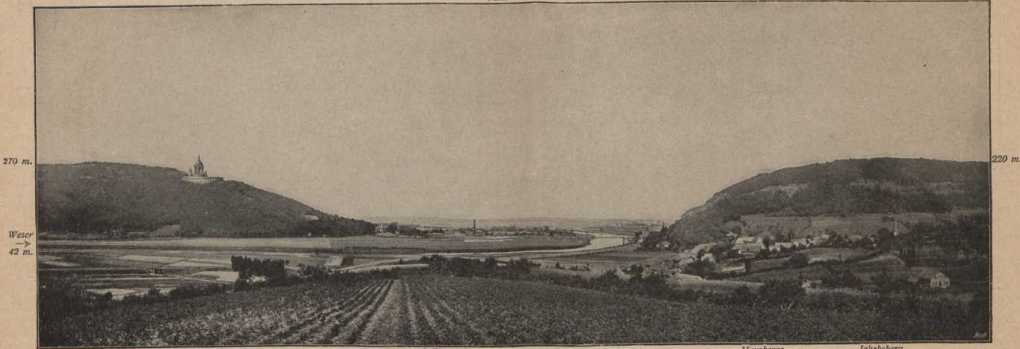

Geographische Charakterbilder.

Münder.

270 m.
Weser
→
42 m.

220 m.

Wittekindenberg mit Kaiserdenkmal.

Auhausen.

Hausberg.

Jakobsberg.