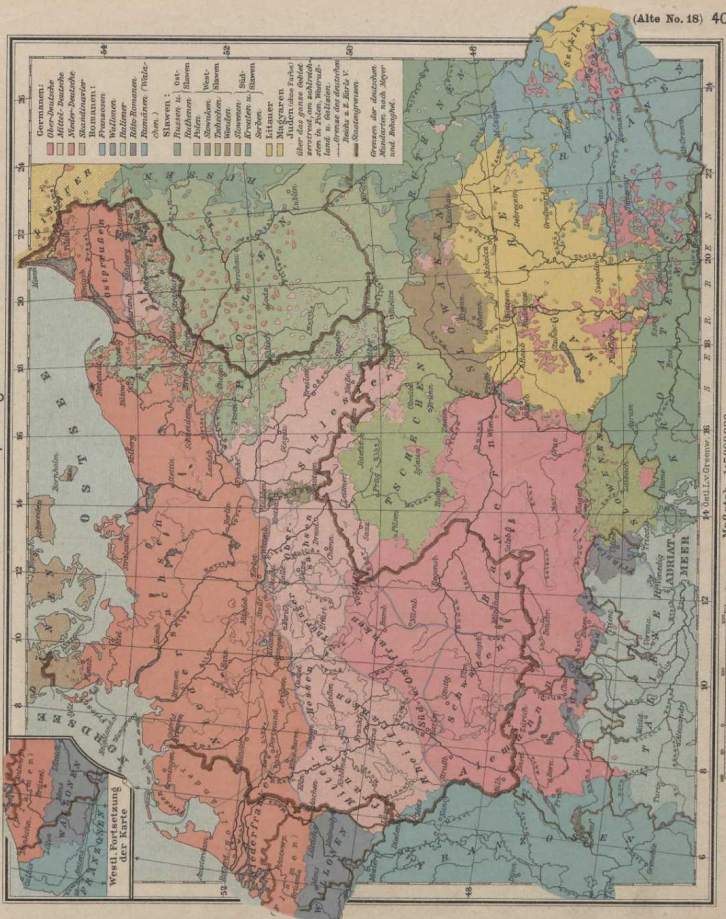

MITTEL-EUROPA, VÖLKER- UND SPRACHENKARTE

(Das deutsche Sprachgebiet)

Maßstab 1:7.000.000

200 Kilometer