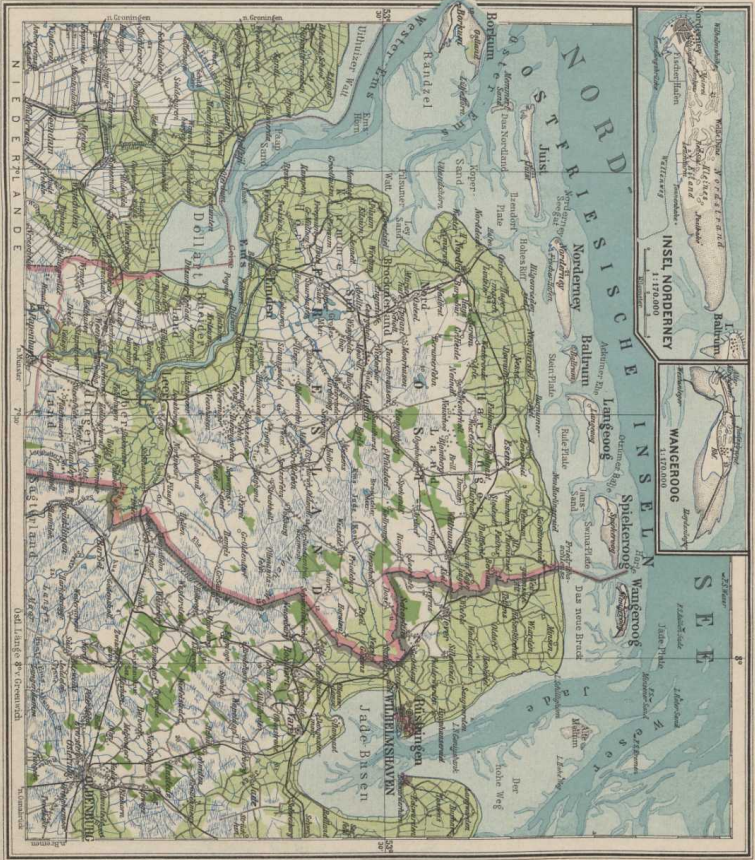

NORDSEEKÜSTE V. DIE OSTFRIESISCHEN INSELN

0 1 2 3 4 5 6 7 8 9 10
Kilometer

0 1 2 3 4 5 6 7 8 9 10
Kilometer

0 1 2 3 4 5 6 7 8 9 10
Kilometer