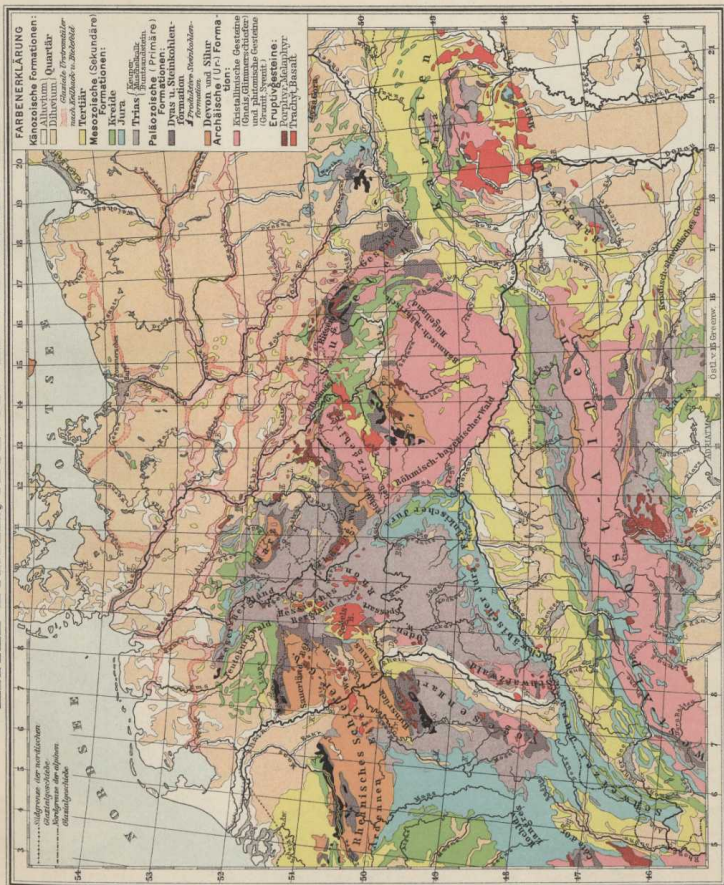

MITTEL-EUROPA, GEOLOGISCHE ÜBERSICHT

Nach J. Hirth u. J. Neumann v. Neumann

----- 0 50 100 150 200 250 300 Kilometer

Maßstab 1 : 6.000.000

90 Kilometer in der Natur - 17 Mm auf der Karte