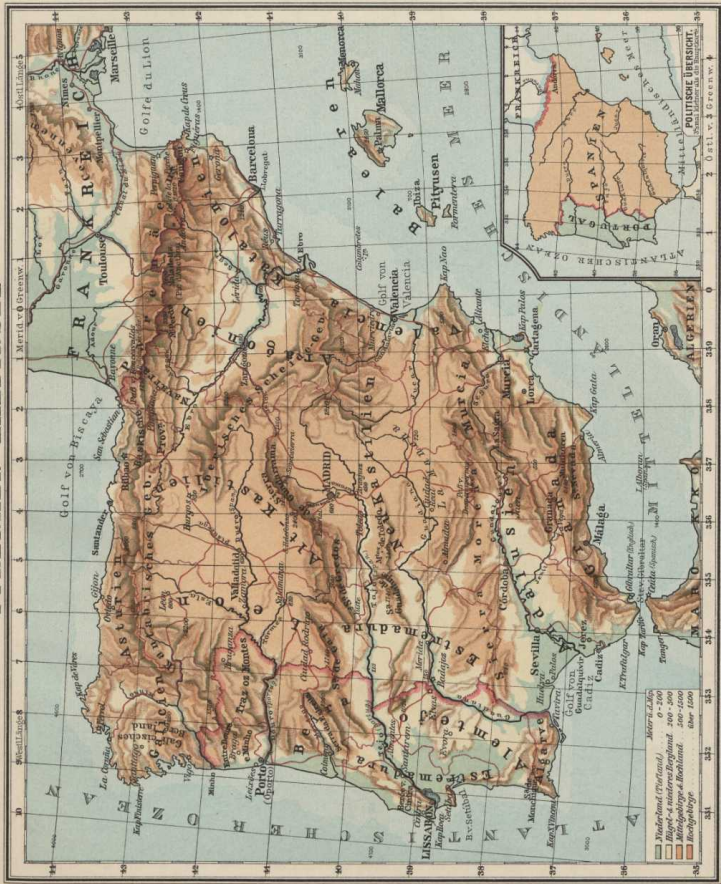

## PYRENÄEN - HALBINSEL

Karte von B. Neumann, Neudamm, 1908

Maßstab 1:6,000,000

100 Kilometer in der Natur 17 Mm. auf der Karte