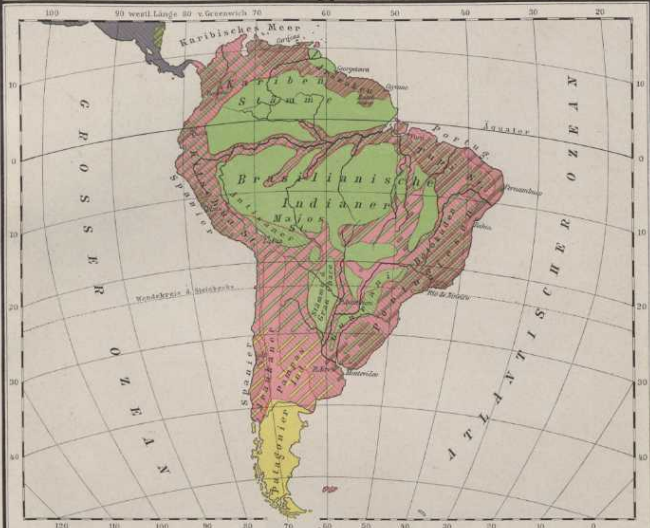

Gabelung des Casiquiare.
Maßstab 1:5000000

Mündung des La Plata.
Maßstab 1:5000000

- Indo-Germannen
- Indianer
- Negere
- Andische hochalpine Völker

Völkerkarte
und
Bevölkerungsdichte.