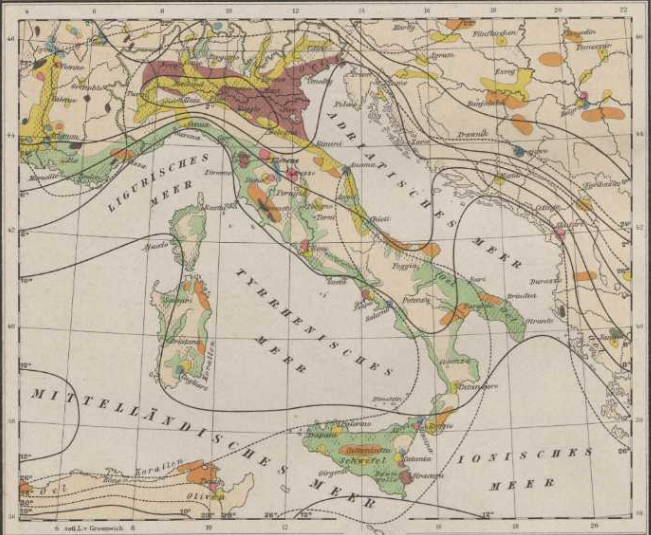

APENNINEN-HALBINSEL.

Rom und Umgegend.
Maßstab 1:200 000

Rom u. das Albaner-Gebirge.
Maßstab 1:500 000

Temperatur und wichtige Produkte.

10° Celsius, Januar-Isotherme	20° Celsius, Juli-Isotherme	Schilf	Selbstindustrie
15° Celsius	25° Celsius	Waldindustrie	Waldindustrie
20° Celsius		Essensindustrie	Essensindustrie
25° Celsius		Lebensindustrie	Lebensindustrie

Golf von Neapel.
Maßstab 1:500 000