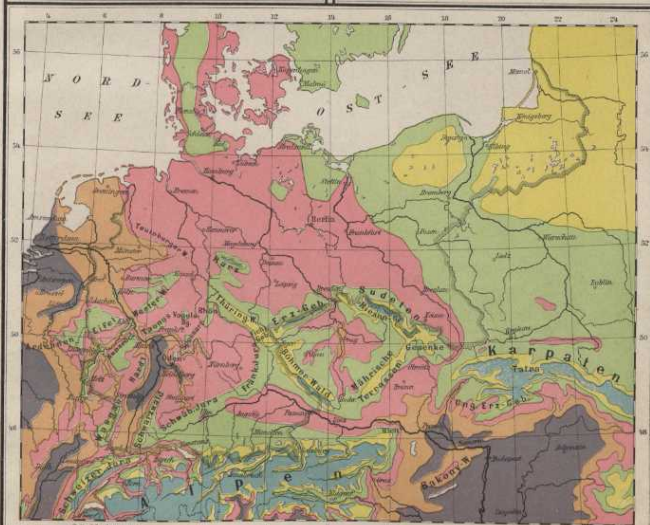

Kiel und Umgegend.
Maßstab 1:200000

Danzig und Umgegend.
Maßstab 1:200000

Mittlere
Jahrestemperatur

- 8° - 9°
- 7° - 8°
- 6° - 7°
- 5° - 6°

Temperaturkarte.

Jahrestemperatur

- über 10°
- 3° - 10°
- 0° - 3°
- unter 0°

Bremen und Umgegend.
Maßstab 1:200000

Hamburg und Umgegend.
Maßstab 1:200000