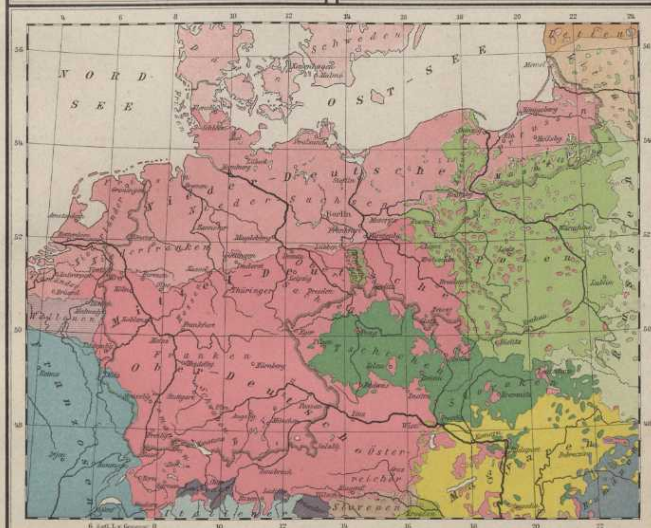

Köln u. Umgegend.
Maßstab 1 : 200 000

Lübeck u. Umgegend.
Maßstab 1 : 200 000

Völkerkarte.

Germanen:	Romanen:	Slaven:	Skandin.
Oberrheinische	Franken	Polen	Normannen
Nieder-Rheinische	Bayern	Litauen	Engländer
Westfälische	Österreich	Ungarn	Polen
	Sachsen	Wendische (Lanschen)	Magyaren

Koblenz u. Umgegend.
Maßstab 1 : 200 000

Frankfurt u. Umgegend.
Maßstab 1 : 200 000