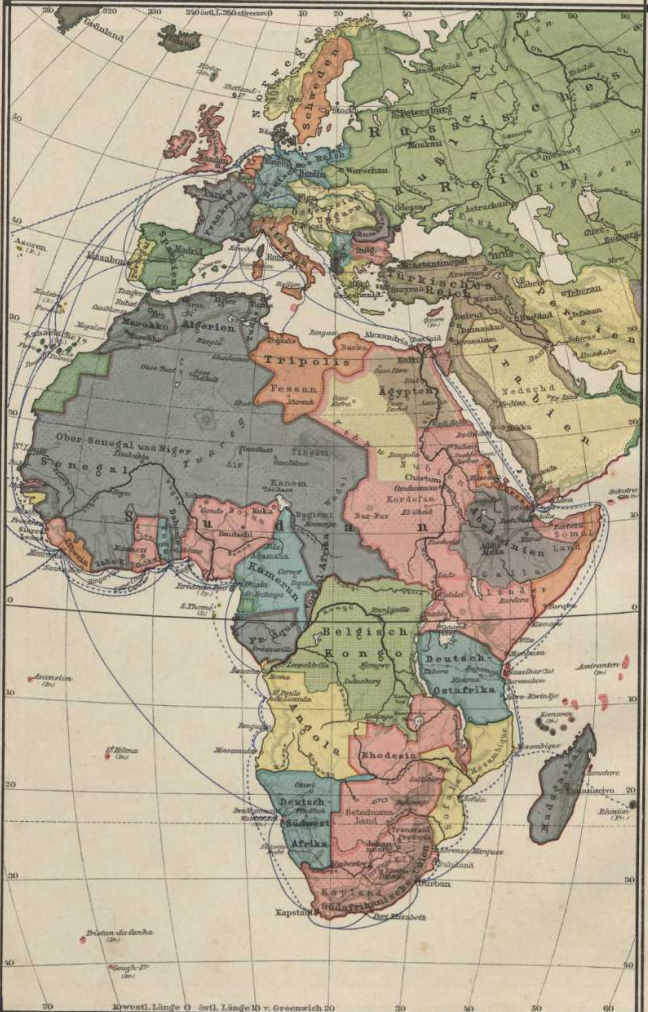

AFRIKA

MASZ STAB 1 : 48.000 000
(1 cm auf der Karte = 480 km in der Natur)

— Deutsche Kolonien
- - - - - Fremde Kolonien