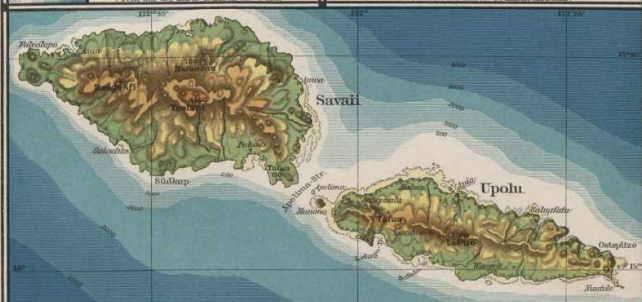

**JALUIT-INSELN (Marshall-Is.)**  
 MASZSTAB 1:1.000.000  
 1 cm auf der Karte = 10 km in der Natur

**GAZELLE-HALBINSEL (Neu-Pommern)**  
 MASZSTAB 1:1.000.000  
 1 cm auf der Karte = 10 km in der Natur

**PALAU-INSELN**  
 MASZSTAB 1:1.000.000  
 1 cm auf der Karte = 10 km in der Natur

**HAWAII**  
 MASZSTAB 1:2.000.000  
 1 cm auf der Karte = 20 km in der Natur

**DIE DEUTSCHEN SAMOA-INSELN**  
 MASZSTAB 1:1.000.000  
 1 cm auf der Karte = 10 km in der Natur

Lavafelder