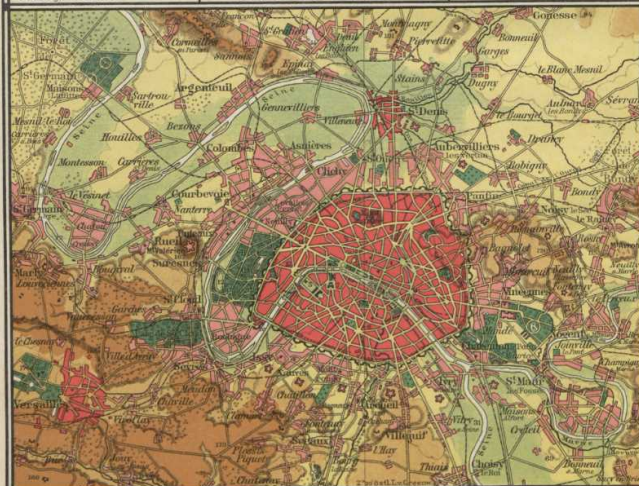

PARIS UND UMGEGEND
MASZSTAB 1 : 2 000 000
1 cm auf der Karte = 2 km in der Natur

Höhenschichten:
0 - 60 m   60 - 80 m
10 - 20 "   80 - 120 m
über 120 "