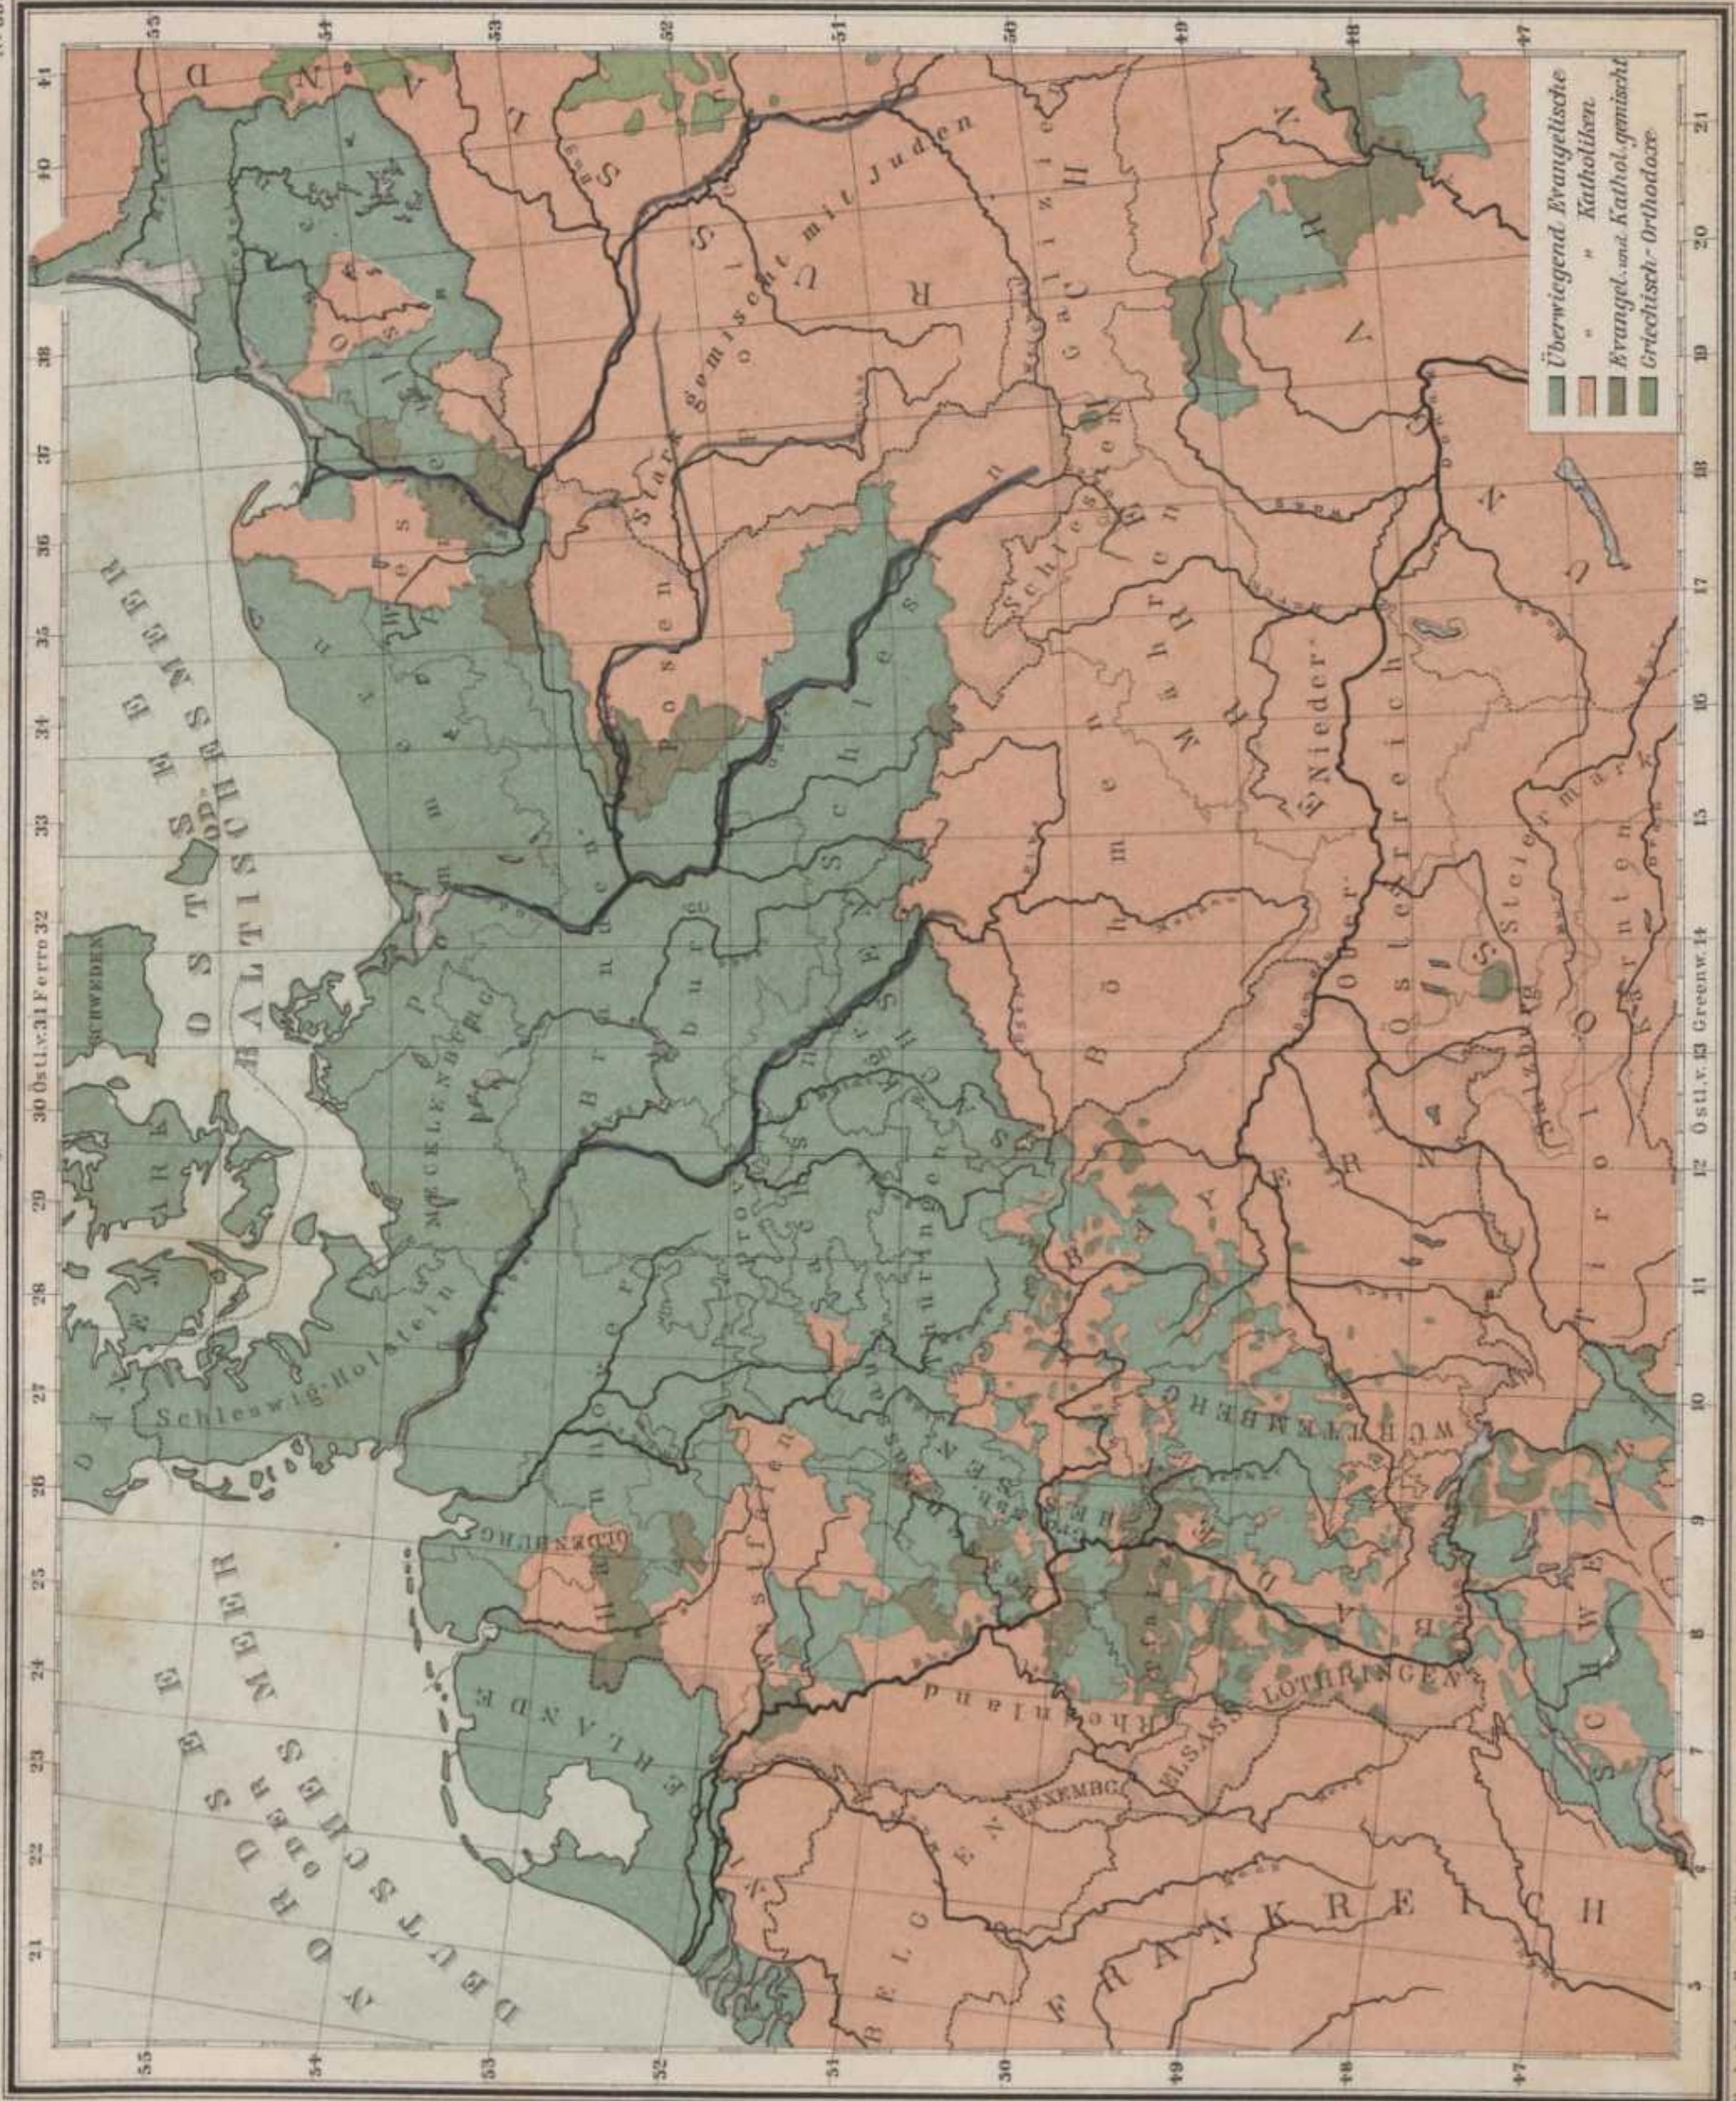

# DEUTSCHLAND, KONFESSIONSKARTE.

N<sup>o</sup> 55.

N<sup>o</sup> 55.

Nach Andree, Hansen & Sievers. Maßstab 1:6,000,000 (100 Kilometer in der Natur - 17 Mm. auf der Karte.) Deutsche Meilen 15-17