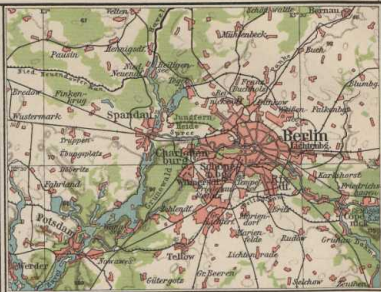

Rheintal bei Bingen und Niederwald. Beispiel der Maßstabsverkleinerung.