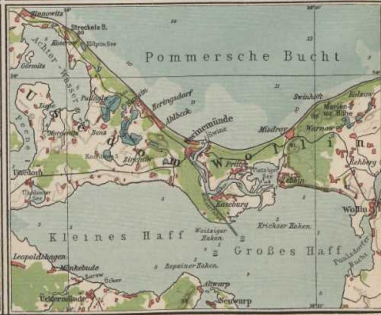

Rheintal bei Bingen und Niederwald. Beispiel der Maßstabsverkleinerung.