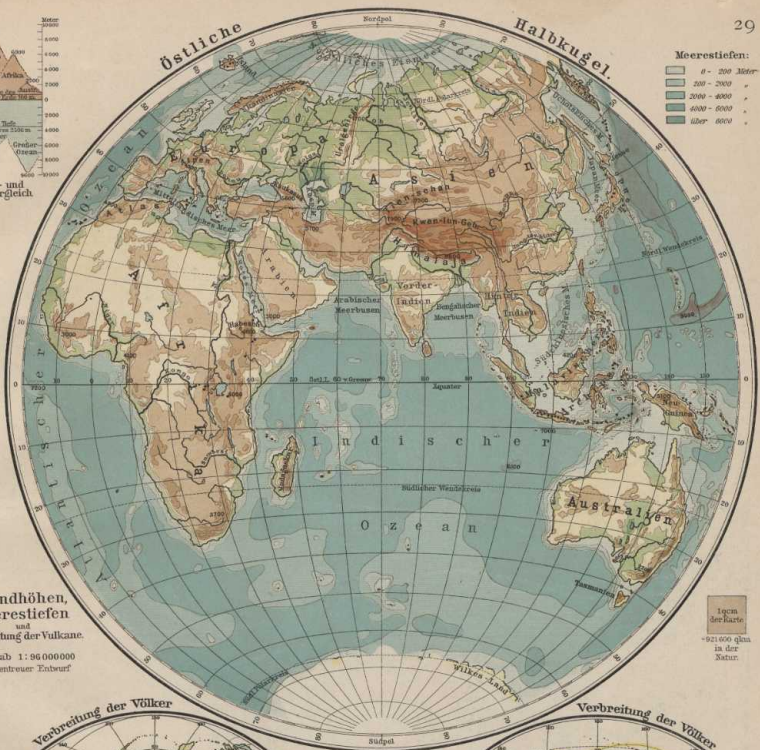

Höhen- und Tiefenvergleich

Landhöhen, Meerestiefen und Verbreitung der Vulkane. Maßstab 1:96 000 000 Flächenreue Entwurf

Legen Sie Karte in der Natur 921.600 gha

Verbreitung der Völker

- Mittelindische Rassen
- Indo-Europäer
 - Indien
 - Mischrassen von Europa und anderen Zusammengehörigen
- Mongolische Rassen
- Sibirier
 - Südmongolen
 - Arktische Völker und Eskimos
- Halbkugel der größten Landmasse
- Indo-Europäer
 - Südamerikaner
 - Indo-Europäer
 - Holländer
 - Indo-Europäer
 - Malayen
 - Indien
 - Papua
 - Australier

Verbreitung der Völker

Halbkugel der größten Wassermasse