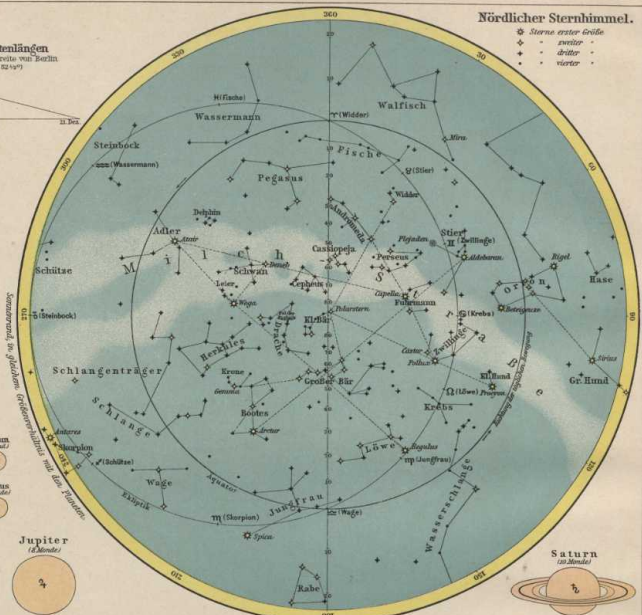

Nördlicher Sternhimmel.

- ♃ Uranus (1781)
- ♄ Saturnus (1781)
- ♅ Jupiter (1781)
- ♆ Mars (1781)
- ♁ Erde (1781)
- ♂ Venus (1781)
- ♂ Merkur (1781)
- ♁ Neptun (1781)

Jupiter (1781)

Saturn (1781)