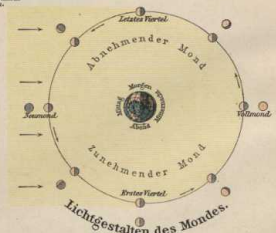

Erde Entfernung des Mondes von der Erde