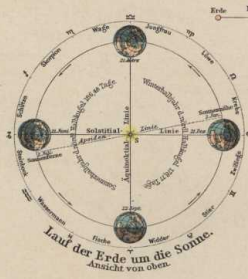

Nördlicher Sternhimmel.

- ♃ Uranus (1781)
- ♄ Saturnus (1781)
- ♅ Jupiter (1781)
- ♆ Mars (1781)
- ♁ Erde (1781)
- ♂ Venus (1781)
- ♂ Merkur (1781)
- ♁ Neptun (1781)

Jupiter (1781)

Saturn (1781)

Erde Entfernung des Mondes von der Erde