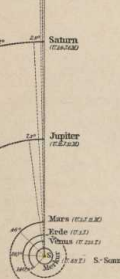

Entfernung der Planeten von der Sonne.