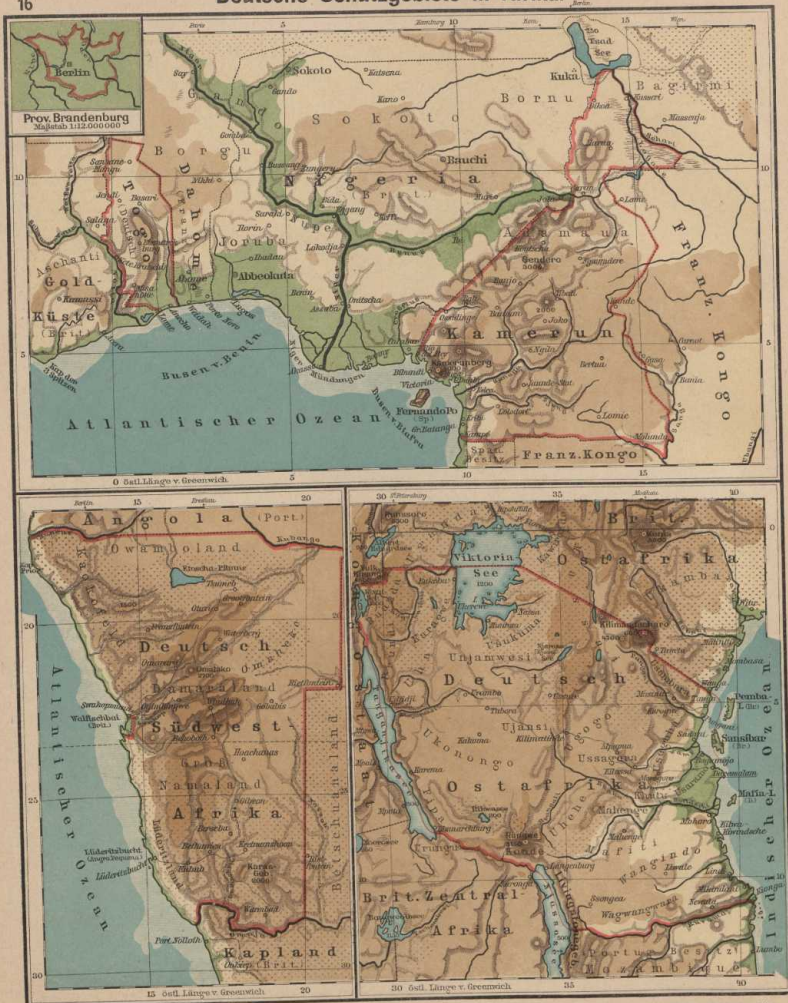

Deutsche Schutzgebiete in Afrika.

Maßstab 1:2.000.000

Lange-Diercke, Stöckcher Atlas.

1:200.000.000
1 cm = 100 km