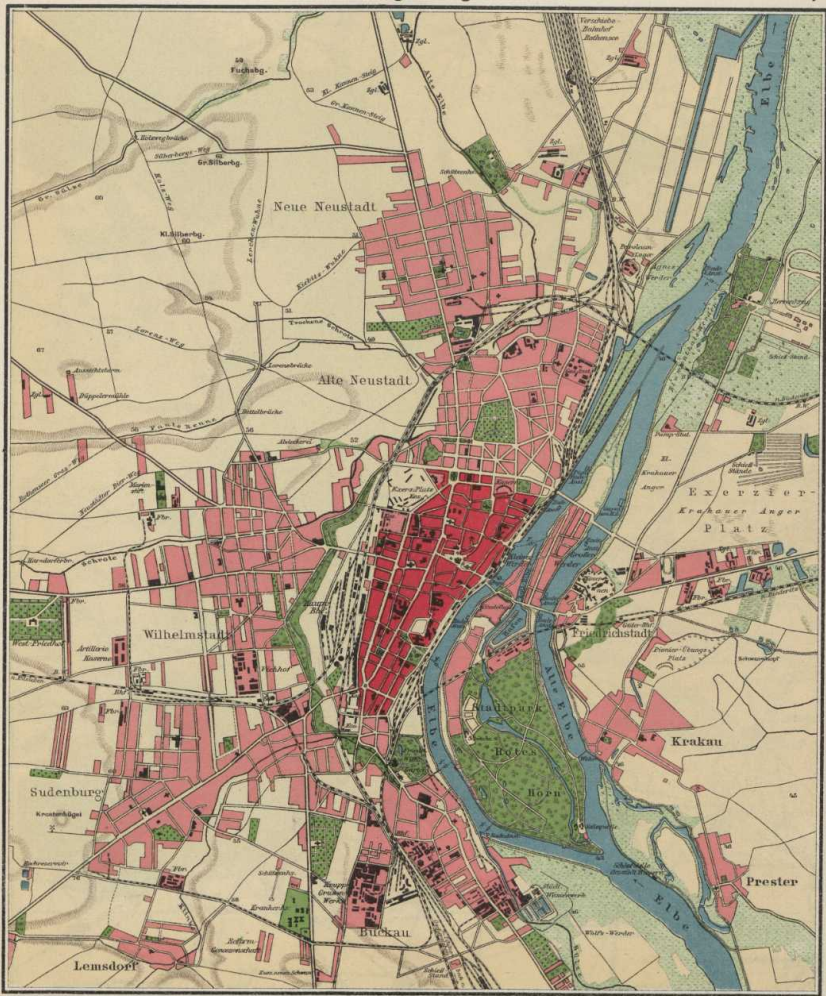

Magdeburg.

——— Eisenbahn
——— Landstraße
——— Kanal
——— Damm
——— Kirche
——— Fabrik

Maßstab 1:35 000
300 Meter in Gerader Linie = 1 cm. auf der Karte.