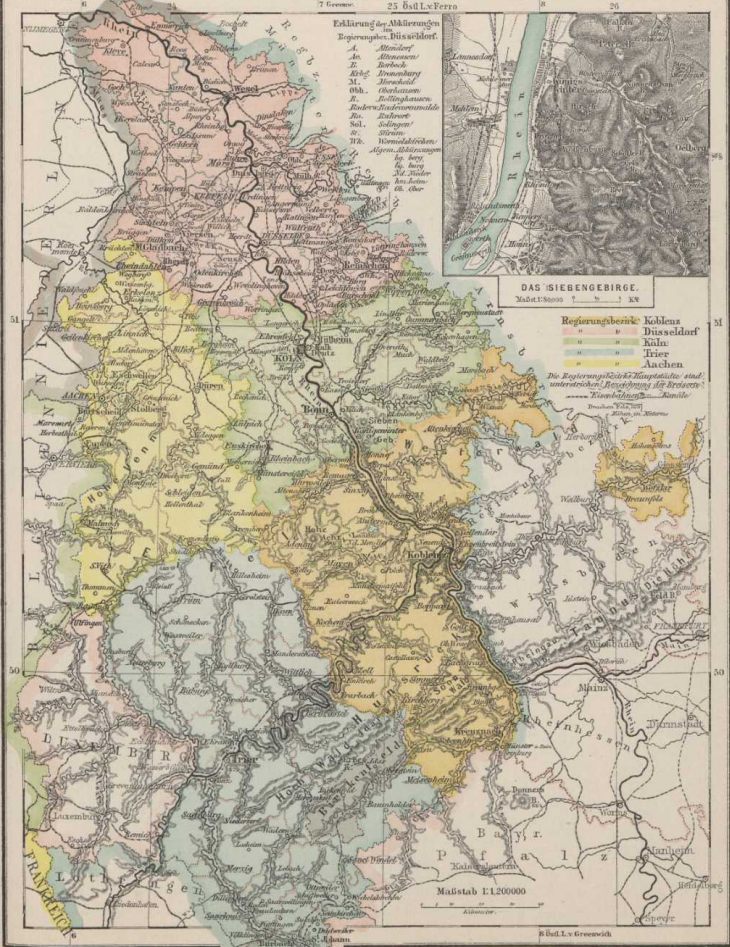

1. **Regierungsbezirk**
2. Koblenz
   - Bielefeld
   - Köln
   - Trier
   - Aachen

Maßstab 1:120000