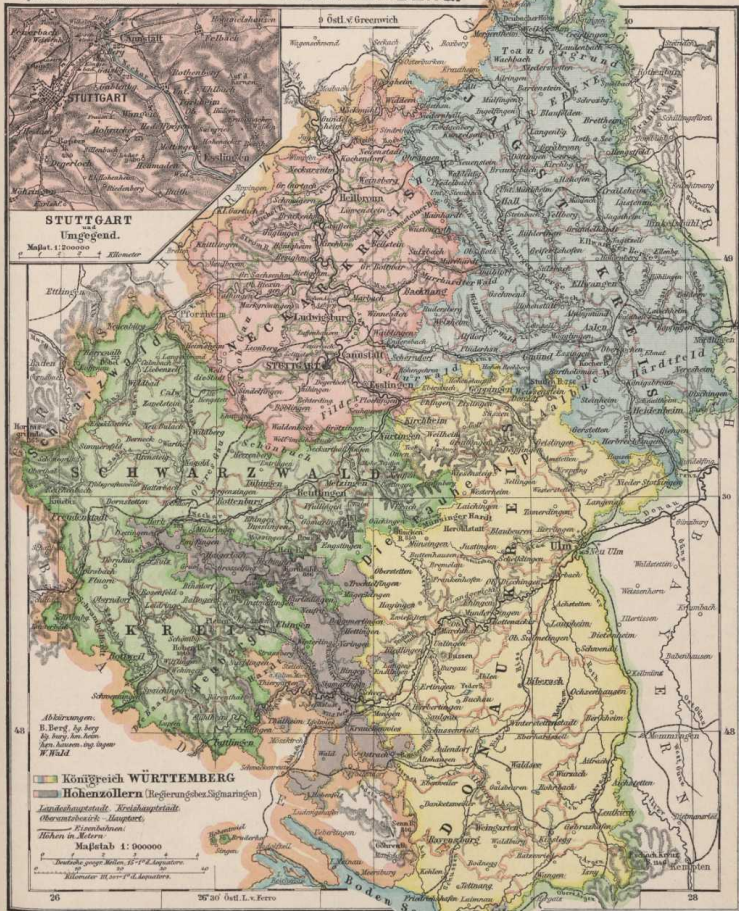

WÜRTEMBERG.

Königreich WÜRTEMBERG
Hohenzollern (Regierungsbz. Sigmaringen)

Maßstab 1: 60000

30 Ost. L. v. Ferro

Bodensee