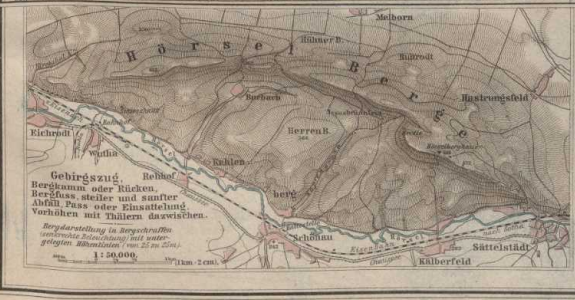

Bergdarstellung
in Schraffur.
1:50,000.

1:50,000 (100 m = 1 cm).

1:25,000 (200 m = 1 cm).

1:50,000.