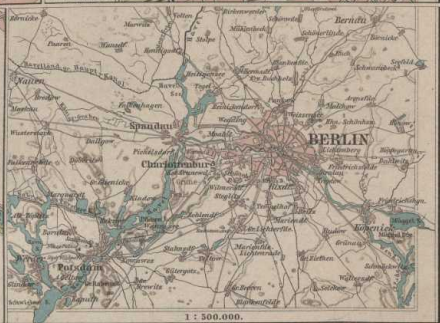

1:25,000.

Der Grosse Hirscheberg
von Südosten gesehen.

1:50,000.

1:500,000.