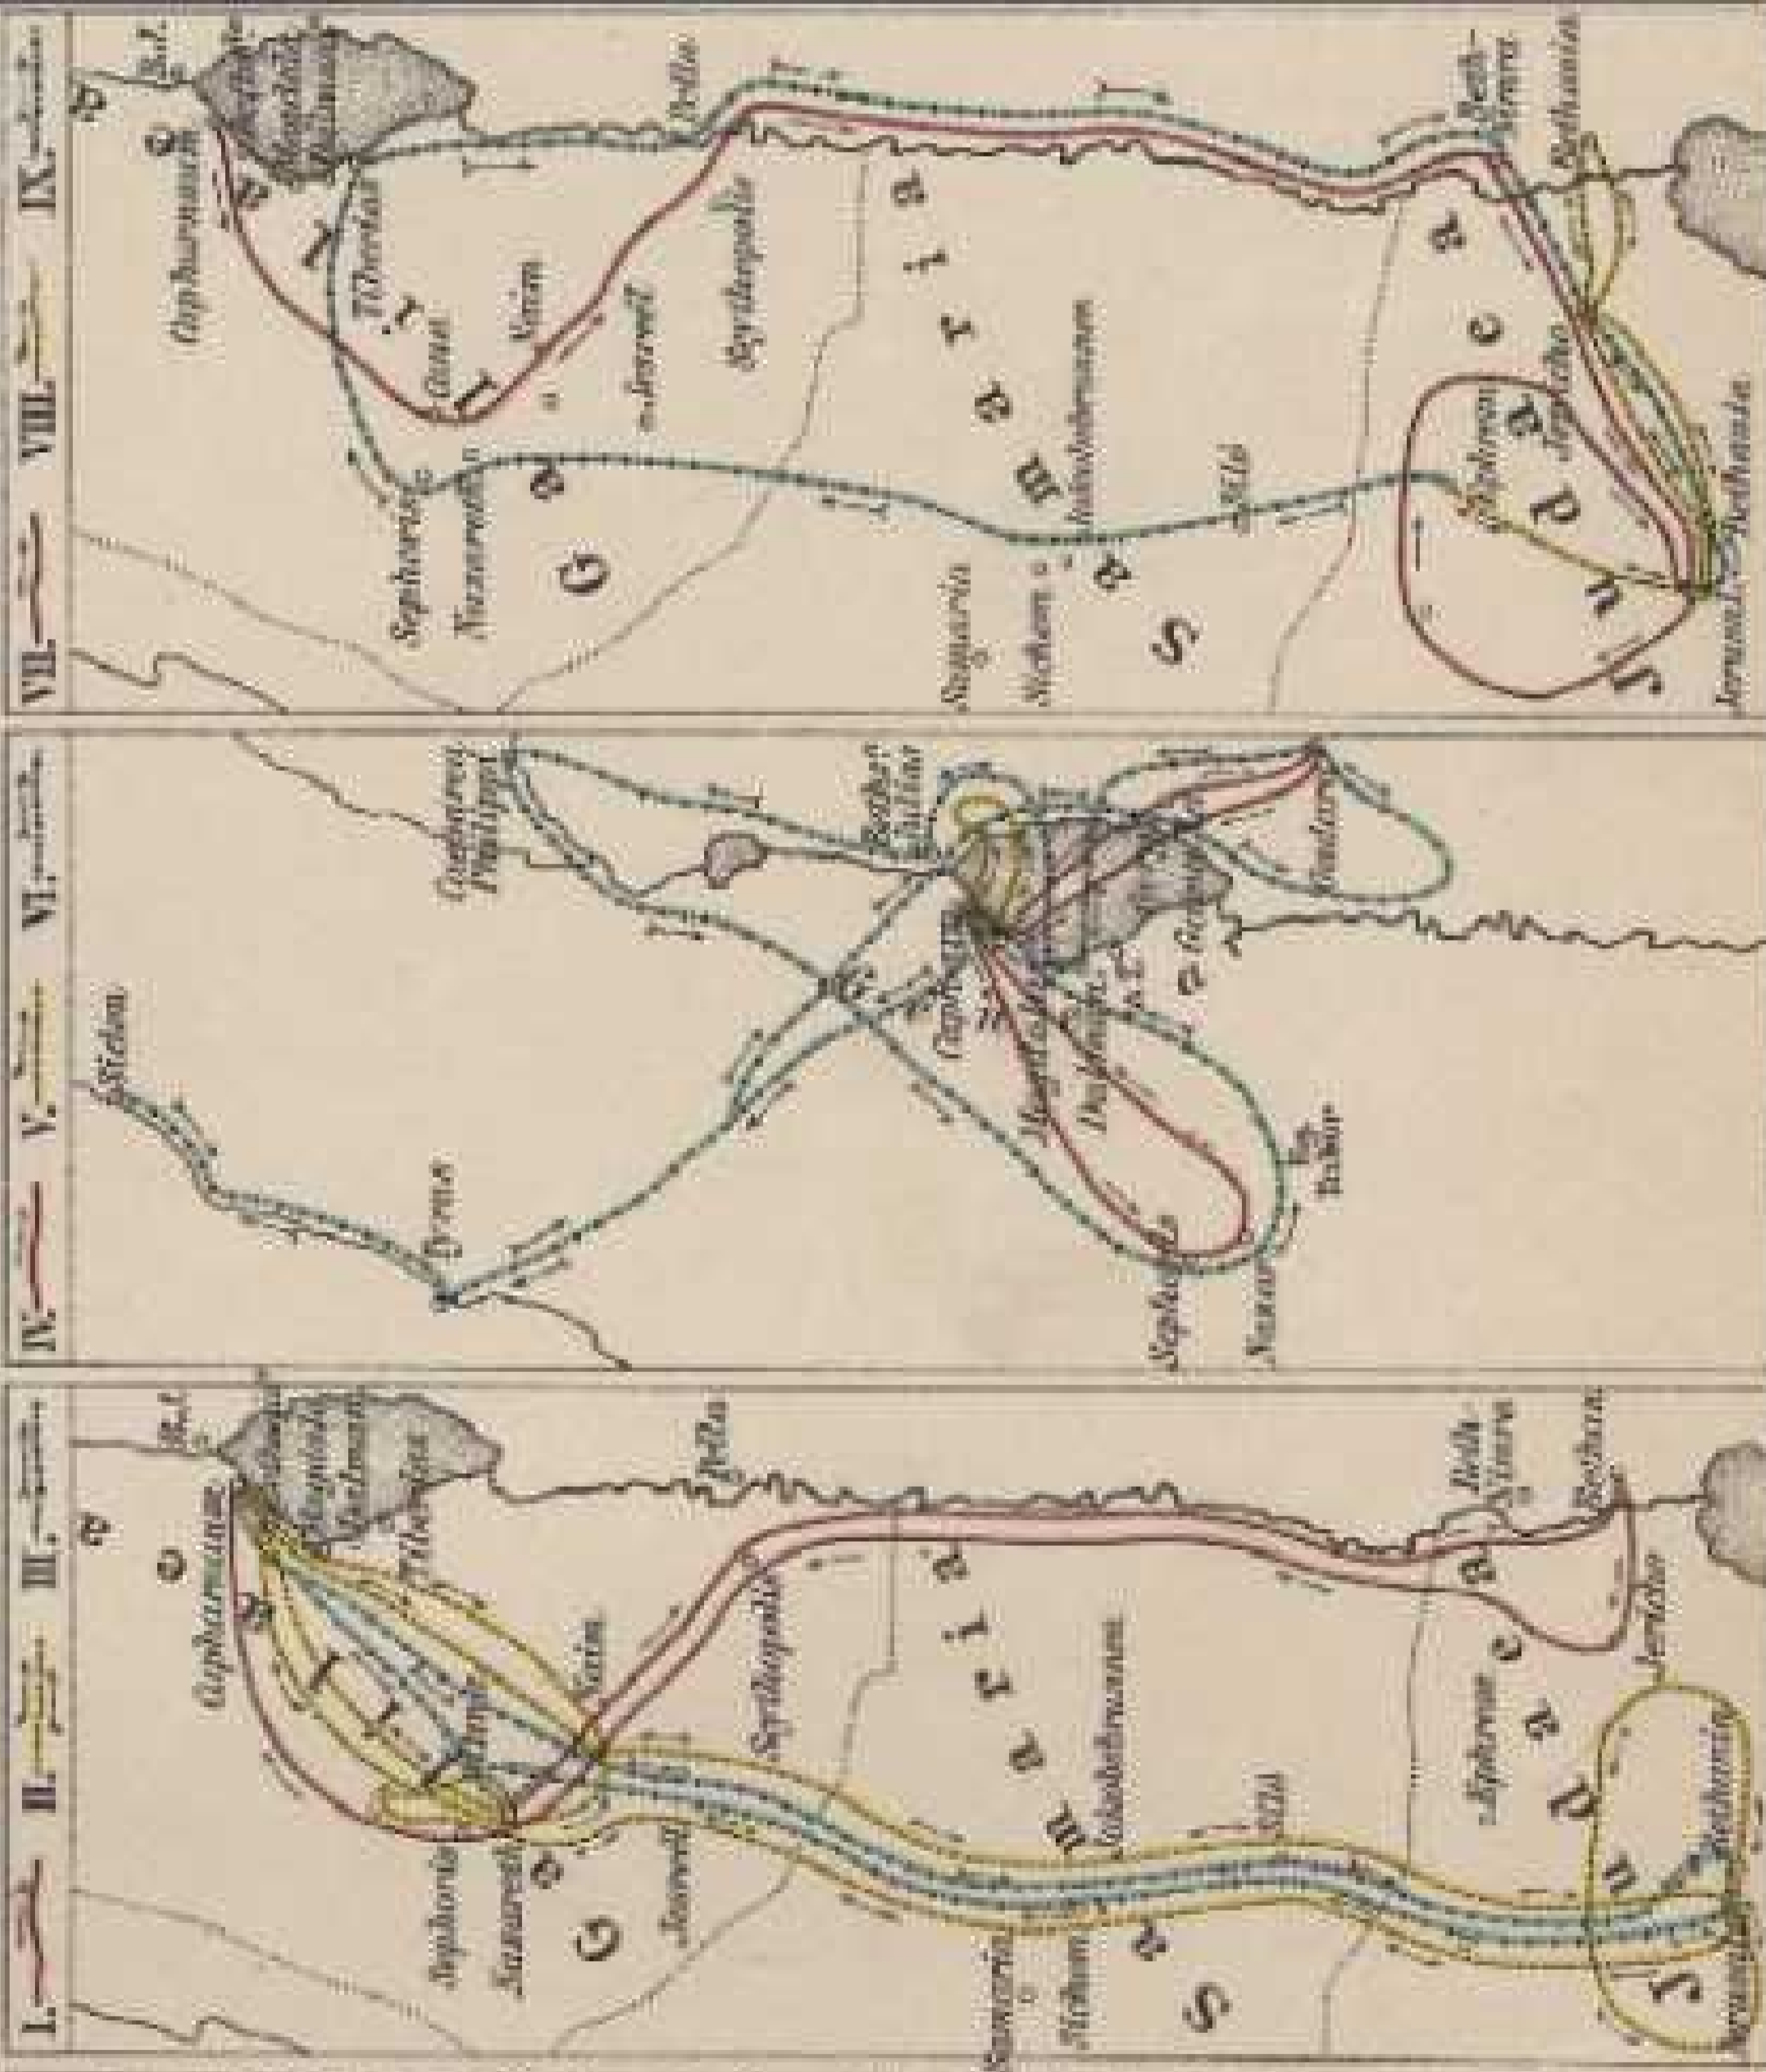

Jerusalem zur Zeit Jesu.

Der Kreuzweg, Tempel des Herodes, Königspalast des Herodes, Abendmahlssaal, Bethanians.

Die Reisen Jesu während seines öffentlichen Wirkens.

- I. Nazareth, Bethanien, Jenseit des Jordan, Wüste & Jericho, Galilaea (Lukas, Capernaum, Mat. 20 & Philip. 20).
- II. Capernaum, Jerusalem, Jericho, Sichem, Galilaea (Lukas, Nazareth, Capernaum), Galilaea, Capernaum, Ostern 30 bis gegen Thabor (Lukas).
- III. Capernaum, Jutta, Judaea, Jerusalem, Jutta, Galilaea, Capernaum, gegen Pflanzten bis gegen Herod 30.
- IV. Capernaum, Sidon, Capernaum, Galilaea, Capernaum, Herbst 31 bis gegen Ostern 32.
- V. Capernaum, Wüste & Bethanien, Jutta, Genezareth, Capernaum, gegen Pflanzten, Jutta, Sidon, Decapolis, Magadan u. Dalmanutha, Wüste & Bethanien, Jutta, Ostern, Philipp, Galilaea (Lukas, Thabor), Capernaum (Mat. & September 32).
- VII. Capernaum, Galilaea, Pflanzten, Jericho, Bethanien, Jerusalem, Judaea (Sept. bis Dec. 32).
- VIII. Judaea, Jerusalem, Bethanien, Jenseit des Jordan, Bethanien am Ölberg, Epiphani (Dec. 32 bis Anfang 33).
- IX. Epiphani, Samaria, Galilaea, Jerusalem, Jericho, Bethanien am Ölberg, Bethphage, Jerusalem (Anfang bis Ostern 33).

Entworfen u. herausgegeben u. Major C. Lorenz u. Franz Prof. A. Witten. Maßstab 1 : 1500 000. Abb. Druck u. Verlag von Neumann, Neudamm, Berlin.

Palästina zur Zeit Jesu für d. Unterricht i. d. bibl. Geschichte.

Zug der Israeliten aus Ägypten nach Kanaan (1:1500000).

Entworfen u. herausgegeben u. Major C. Lorenz u. Franz Prof. A. Witten. Maßstab 1 : 1500 000. Abb. Druck u. Verlag von Neumann, Neudamm, Berlin.