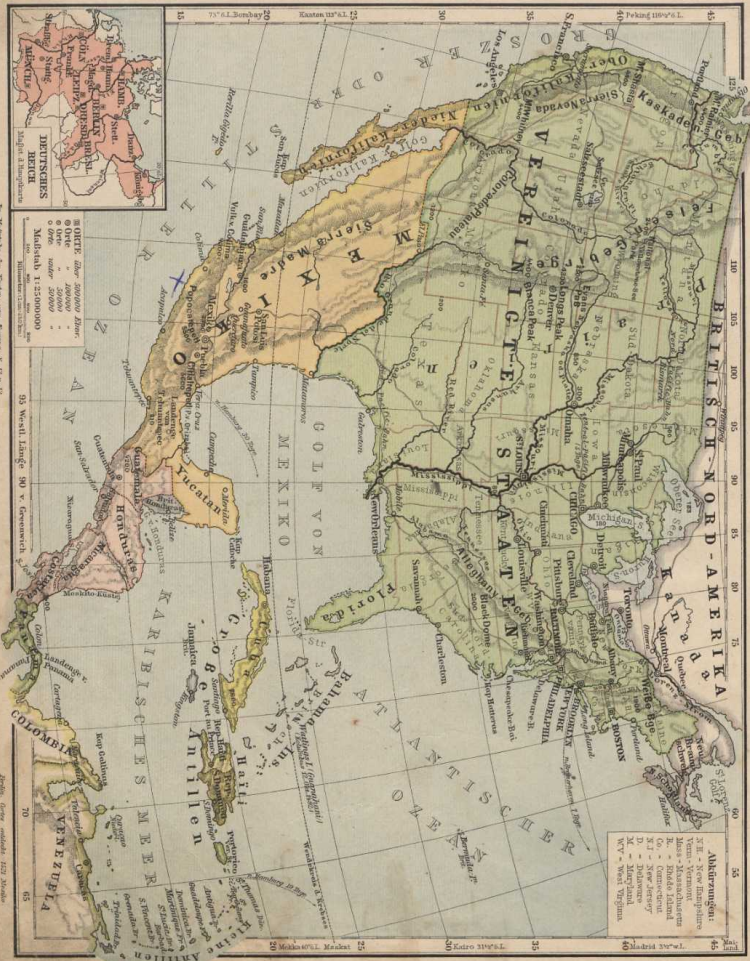

VEREINIGTE STAATEN UND MITTELAMERIKA, POLITISCH.