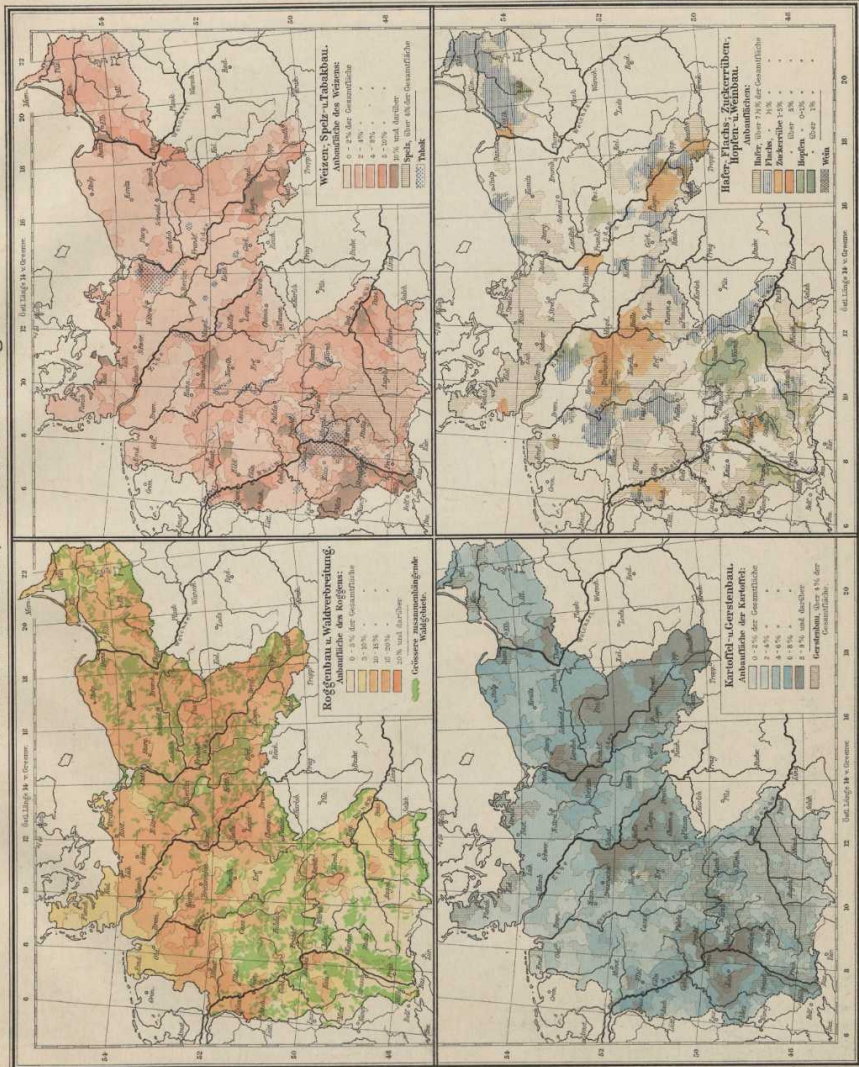

Deutsches Reich, Bodenbenutzung.

Schwarz-Grün M.

Weizen u.
Weizen M.

Waldland M.

Getreide-
Anbau M.