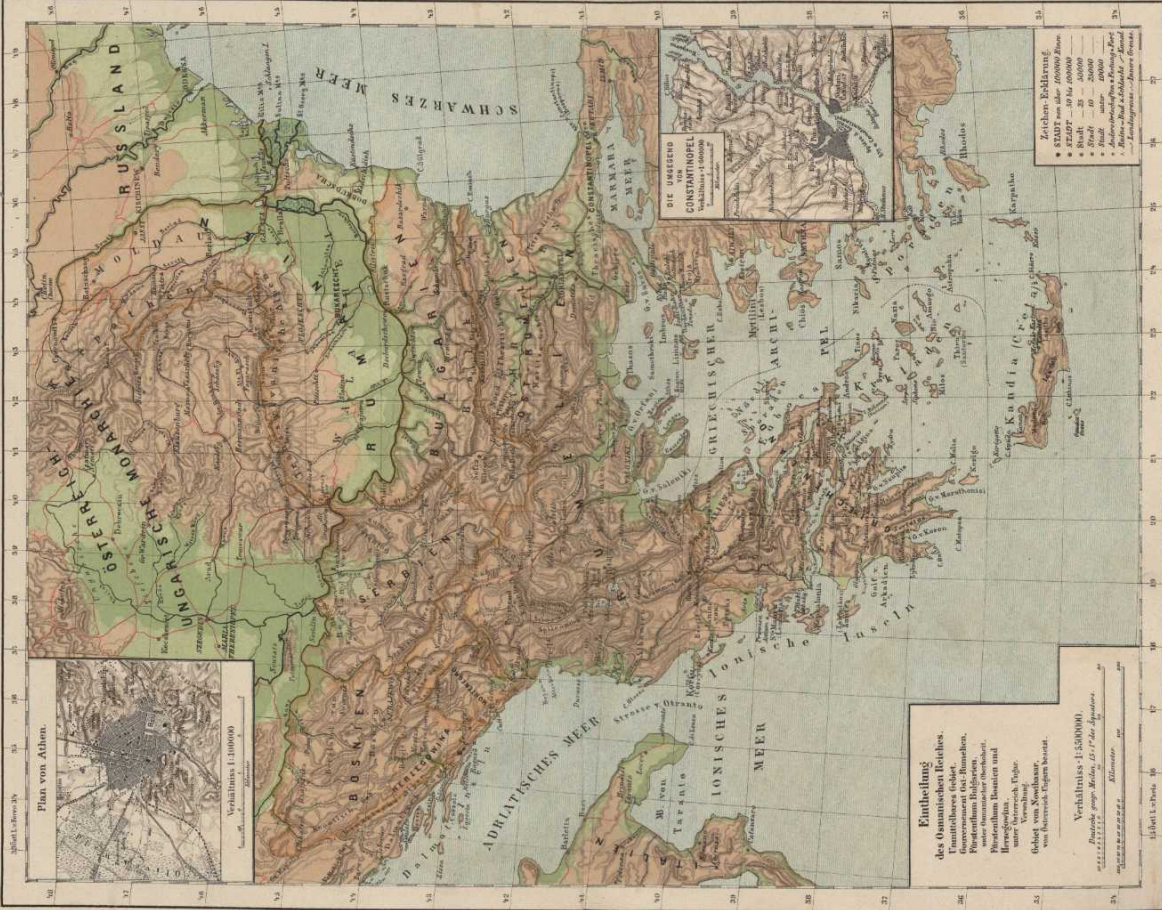

DIE BALKAN-HALBINSEL

Plan von Athen.

Verhältniss 1:100000

1000 Meter

DIE GEGEND
CONSTANTINOPOL
Verhältniss 1:50000

1000 Meter

**Eintheilung
des Osmanischen Reiches.**
Einteilung des Osmanischen Reiches in Provinzen, Sandschaks, Eyalets, Vilajets, Mutasarrifats, Sandschaks, Eyalets, Vilajets, Mutasarrifats, Sandschaks, Eyalets, Vilajets, Mutasarrifats.

Verhältniss 1:500000

1000 Meter

Druck und Verlag von Neumann in Leipzig.