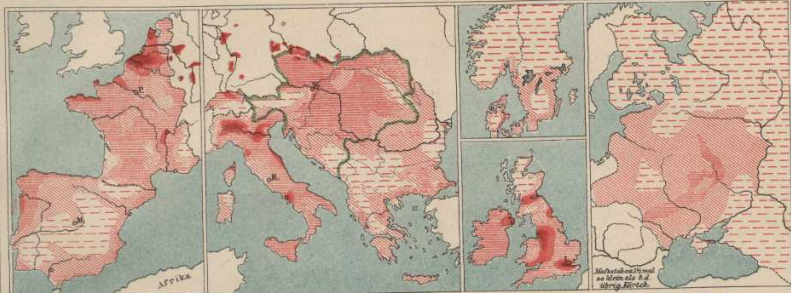

Europa

Bewölkerungs-Dichtigkeit.

Völkerkarte.

Religionskarte.

Anhang Seite 1.

Die Bevölkerungsdichtigkeit d. europ. Länder.