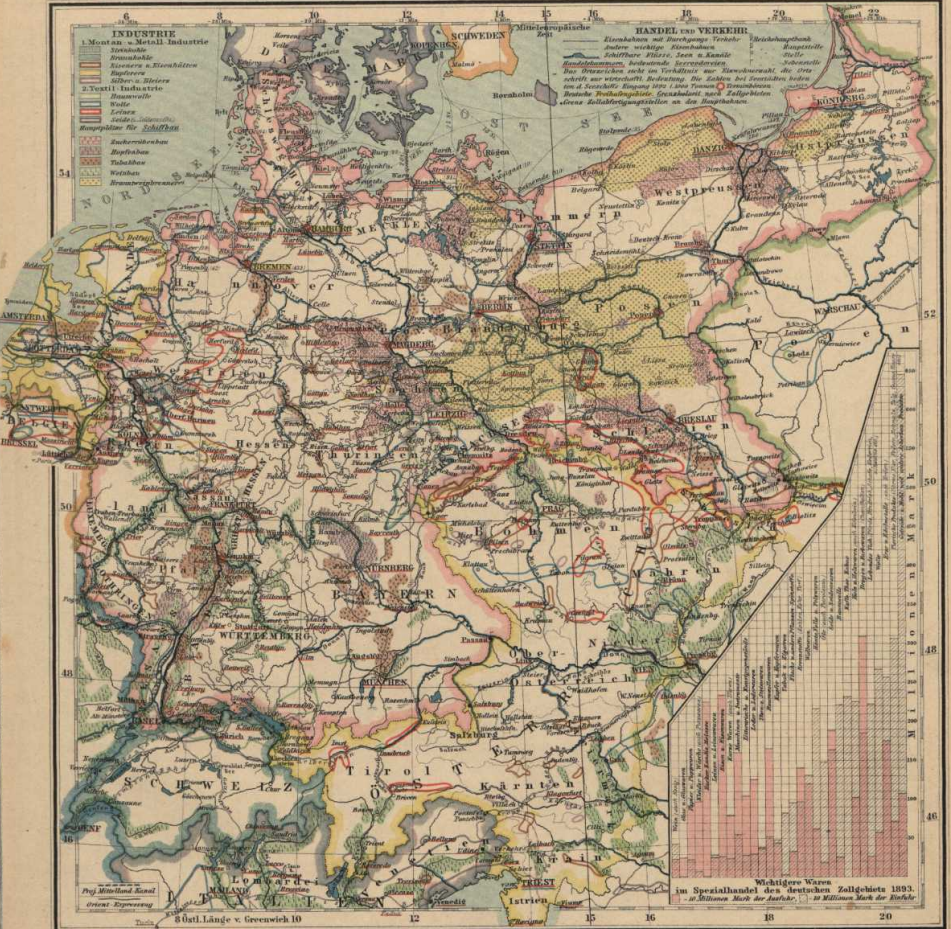

HANDEL, VERKEHR UND INDUSTRIE IN MITTEL-EUROPA.

Kleiner Handelsatlas N° 9

Langhaus

GOTHA : JUSTUS PERTHES.

1 : 5.000.000 Maßstab