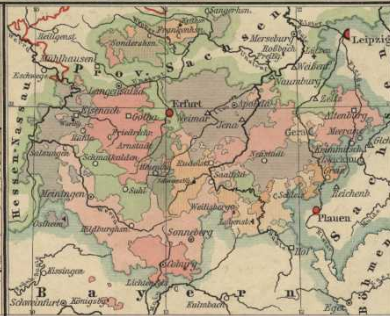

Die Thüringischen Staaten