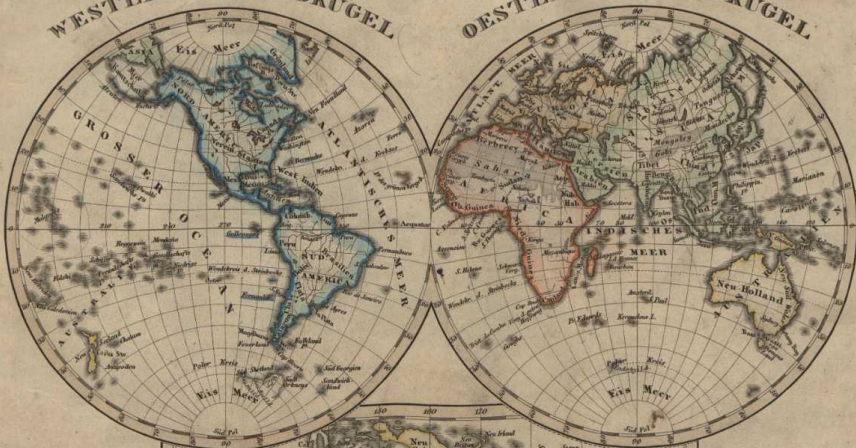

WESTLICHE HALBKUGEL

OESTLICHE HALBKUGEL