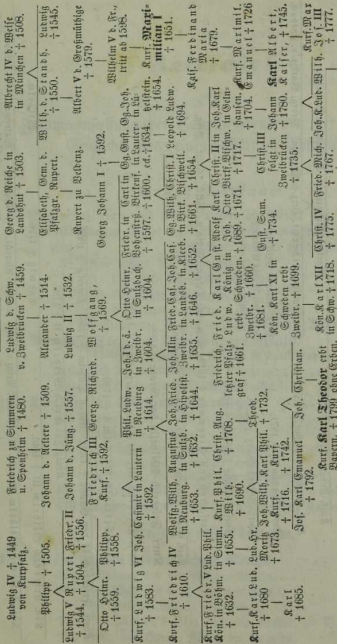

Fortsetzung der Stammtafel des Hauses Wittelsbach in Bayern.

Kurf. Karl Theodor † 1780. Kurf. Maximilian I † 1777. Kurf. Maximilian I † 1777. Kurf. Maximilian I † 1777. Kurf. Maximilian I † 1777. Kurf. Maximilian I † 1777. Kurf. Maximilian I † 1777. Kurf. Maximilian I † 1777.