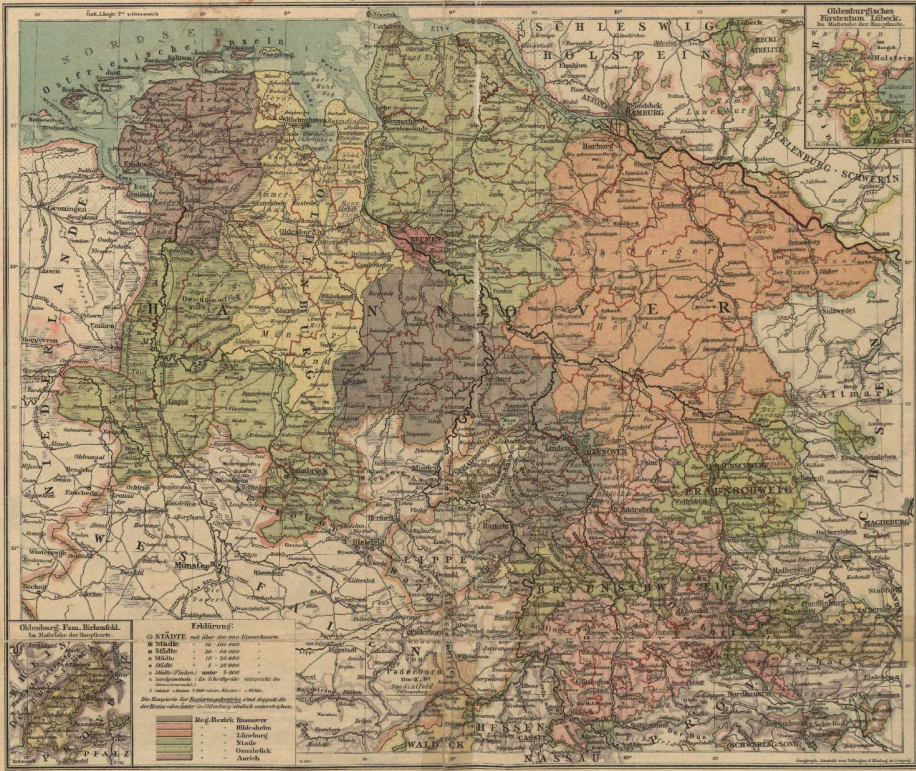

HEIMATKARTE DER PROVINZ HANNOVER, des Großherzogtums Oldenburg und des Herzogtums Braunschweig.

74 657523

23 514
2(14.10)