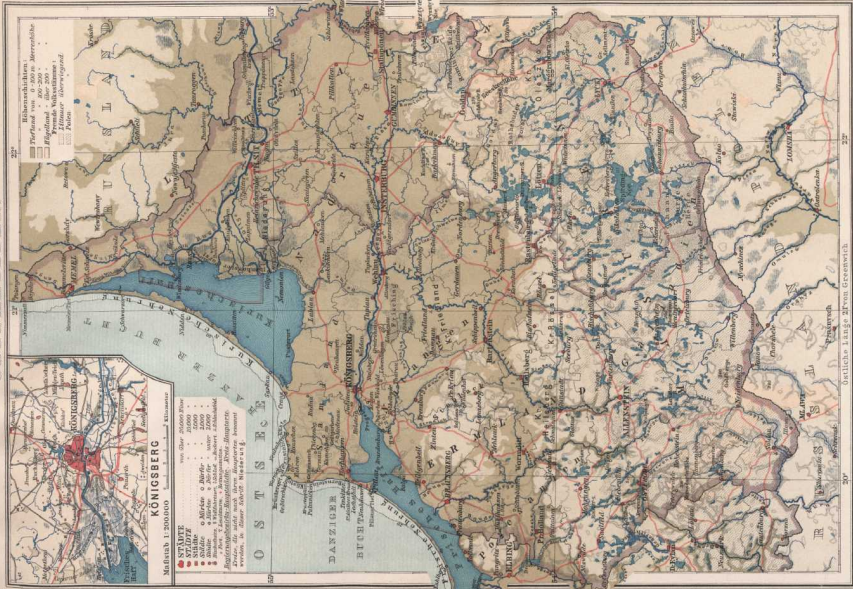

OSTPREUSSEN.

Östliche Länge 23° 00' Greenwich

Maßstab 1:1,000,000

werden; von E. Wegner & F. Böhm in Leipzig